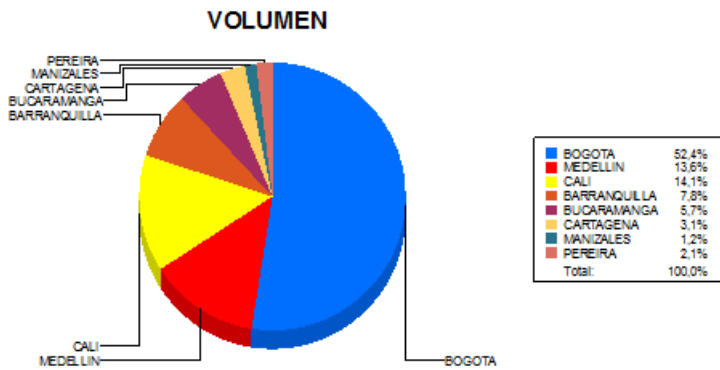

BOLETIN INFORMATIVO DIARIO CANJE - PRIMERA SESION

Plaza	Cantidad	Millones (\$)
BOGOTA	23.316	444.861,61
MEDELLIN	6.045	103.731,96
CALI	6.291	83.320,98
BARRANQUILLA	3.484	51.475,88
BUCARAMANGA	2.557	32.054,79
CARTAGENA	1.379	13.031,73
MANIZALES	516	9.432,43
PEREIRA	925	17.046,72
TOTAL	44.513	754.956,09

DISTRIBUCION DEL CANJE ENVIADO POR SUCURSAL

05/06/2019