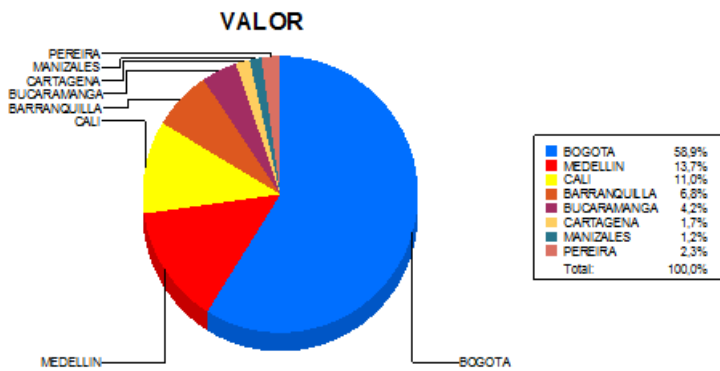

BOLETIN INFORMATIVO DIARIO CANJE - PRIMERA SESION

Plaza	Cantidad	Millones (\$)
BOGOTA	23.316	444.861,61
MEDELLIN	6.045	103.731,96
CALI	6.291	83.320,98
BARRANQUILLA	3.484	51.475,88
BUCARAMANGA	2.557	32.054,79
CARTAGENA	1.379	13.031,73
MANIZALES	516	9.432,43
PEREIRA	925	17.046,72
TOTAL	44.513	754.956,09

DISTRIBUCION DEL CANJE ENVIADO POR SUCURSAL

05/06/2019