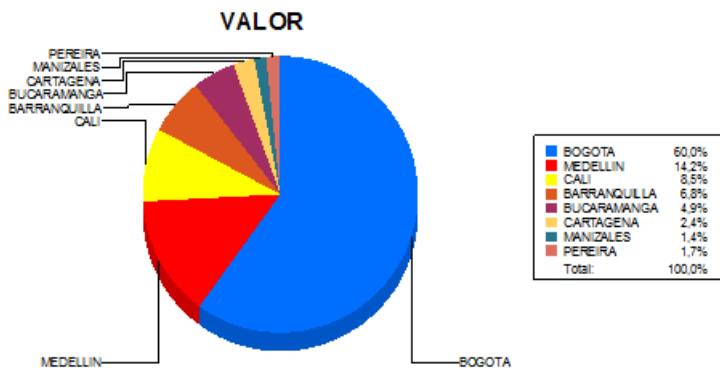

## BOLETIN INFORMATIVO DIARIO CANJE - PRIMERA SESION

Plaza	Cantidad	Millones (\$)
<b>BOGOTA</b>	<b>20.778</b>	<b>398.171,72</b>
<b>MEDELLIN</b>	<b>5.578</b>	<b>94.285,79</b>
<b>CALI</b>	<b>5.777</b>	<b>56.679,08</b>
<b>BARRANQUILLA</b>	<b>3.053</b>	<b>45.423,86</b>
<b>BUCARAMANGA</b>	<b>2.172</b>	<b>32.235,74</b>
<b>CARTAGENA</b>	<b>1.301</b>	<b>16.074,30</b>
<b>MANIZALES</b>	<b>543</b>	<b>9.470,88</b>
<b>PEREIRA</b>	<b>856</b>	<b>11.375,82</b>
<b>TOTAL</b>	<b>40.058</b>	<b>663.717,18</b>

### DISTRIBUCION DEL CANJE ENVIADO POR SUCURSAL

06/06/2019