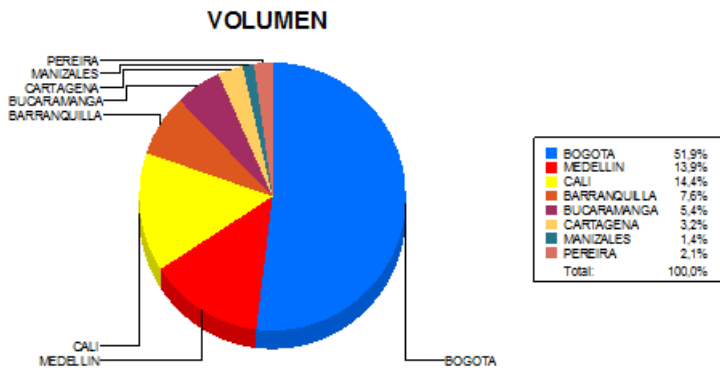

## BOLETIN INFORMATIVO DIARIO CANJE - PRIMERA SESION

Plaza	Cantidad	Millones (\$)
<b>BOGOTA</b>	<b>20.778</b>	<b>398.171,72</b>
<b>MEDELLIN</b>	<b>5.578</b>	<b>94.285,79</b>
<b>CALI</b>	<b>5.777</b>	<b>56.679,08</b>
<b>BARRANQUILLA</b>	<b>3.053</b>	<b>45.423,86</b>
<b>BUCARAMANGA</b>	<b>2.172</b>	<b>32.235,74</b>
<b>CARTAGENA</b>	<b>1.301</b>	<b>16.074,30</b>
<b>MANIZALES</b>	<b>543</b>	<b>9.470,88</b>
<b>PEREIRA</b>	<b>856</b>	<b>11.375,82</b>
<b>TOTAL</b>	<b>40.058</b>	<b>663.717,18</b>

### DISTRIBUCION DEL CANJE ENVIADO POR SUCURSAL

06/06/2019