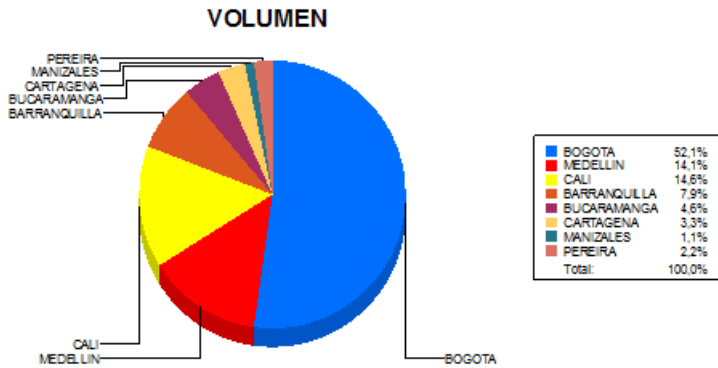

## BOLETIN INFORMATIVO DIARIO CANJE - PRIMERA SESION

Plaza	Cantidad	Millones (\$)
<b>BOGOTA</b>	<b>27.213</b>	<b>674.250,43</b>
<b>MEDELLIN</b>	<b>7.384</b>	<b>111.959,41</b>
<b>CALI</b>	<b>7.647</b>	<b>95.804,81</b>
<b>BARRANQUILLA</b>	<b>4.146</b>	<b>86.053,50</b>
<b>BUCARAMANGA</b>	<b>2.424</b>	<b>41.783,57</b>
<b>CARTAGENA</b>	<b>1.723</b>	<b>23.791,82</b>
<b>MANIZALES</b>	<b>558</b>	<b>28.803,92</b>
<b>PEREIRA</b>	<b>1.130</b>	<b>25.912,21</b>
<b>TOTAL</b>	<b>52.225</b>	<b>1.088.359,66</b>

### DISTRIBUCION DEL CANJE ENVIADO POR SUCURSAL

04/06/2019