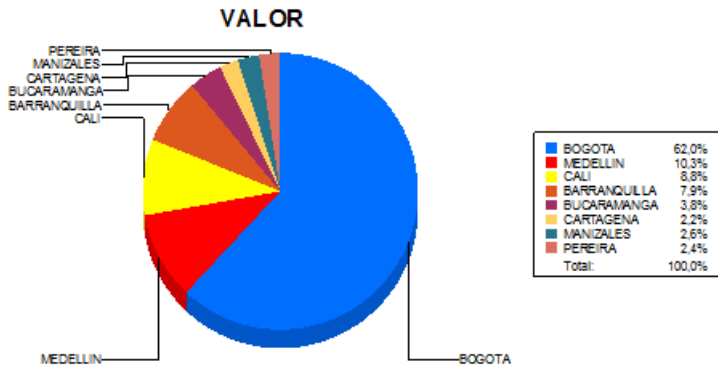

## BOLETIN INFORMATIVO DIARIO CANJE - PRIMERA SESION

Plaza	Cantidad	Millones (\$)
<b>BOGOTA</b>	<b>27.213</b>	<b>674.250,43</b>
<b>MEDELLIN</b>	<b>7.384</b>	<b>111.959,41</b>
<b>CALI</b>	<b>7.647</b>	<b>95.804,81</b>
<b>BARRANQUILLA</b>	<b>4.146</b>	<b>86.053,50</b>
<b>BUCARAMANGA</b>	<b>2.424</b>	<b>41.783,57</b>
<b>CARTAGENA</b>	<b>1.723</b>	<b>23.791,82</b>
<b>MANIZALES</b>	<b>558</b>	<b>28.803,92</b>
<b>PEREIRA</b>	<b>1.130</b>	<b>25.912,21</b>
<b>TOTAL</b>	<b>52.225</b>	<b>1.088.359,66</b>

### DISTRIBUCION DEL CANJE ENVIADO POR SUCURSAL

04/06/2019