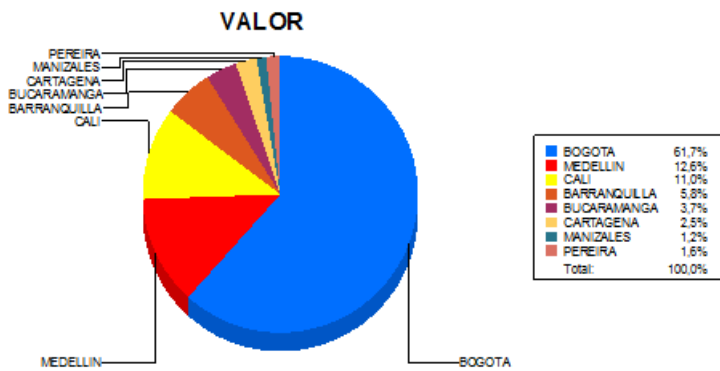

BOLETIN INFORMATIVO DIARIO CANJE - PRIMERA SESION

Plaza	Cantidad	Millones (\$)
BOGOTA	23.268	501.791,87
MEDELLIN	6.388	102.602,87
CALI	6.551	89.647,43
BARRANQUILLA	3.057	46.847,27
BUCARAMANGA	2.046	29.782,44
CARTAGENA	1.470	20.510,89
MANIZALES	446	9.440,50
PEREIRA	901	12.658,29
TOTAL	44.127	813.281,56

DISTRIBUCION DEL CANJE ENVIADO POR SUCURSAL

07/06/2019