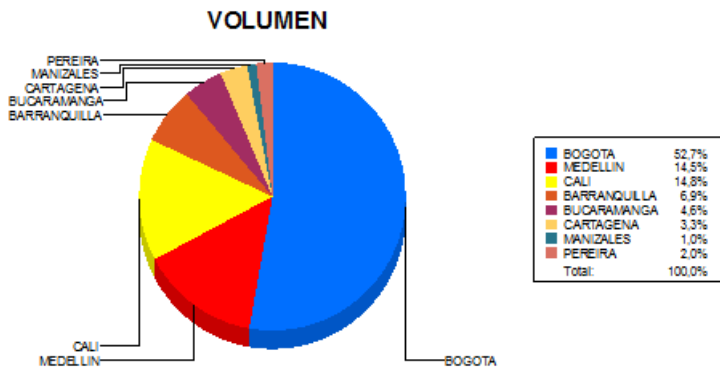

BOLETIN INFORMATIVO DIARIO CANJE - PRIMERA SESION

Plaza	Cantidad	Millones (\$)
BOGOTA	23.268	501.791,87
MEDELLIN	6.388	102.602,87
CALI	6.551	89.647,43
BARRANQUILLA	3.057	46.847,27
BUCARAMANGA	2.046	29.782,44
CARTAGENA	1.470	20.510,89
MANIZALES	446	9.440,50
PEREIRA	901	12.658,29
TOTAL	44.127	813.281,56

DISTRIBUCION DEL CANJE ENVIADO POR SUCURSAL

07/06/2019