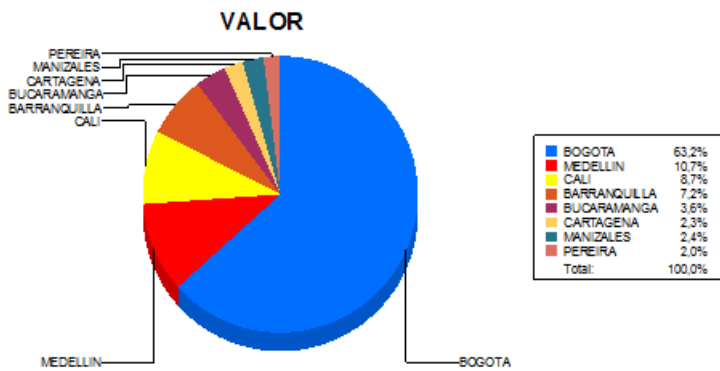

BOLETIN INFORMATIVO DIARIO CANJE - PRIMERA SESION

Plaza	Cantidad	Millones ($)
BOGOTA	18.620	499.697,48
MEDELLIN	5.179	84.619,17
CALI	5.733	68.559,71
BARRANQUILLA	2.885	56.788,40
BUCARAMANGA	1.851	28.333,07
CARTAGENA	1.265	18.111,36
MANIZALES	499	18.872,59
PEREIRA	839	15.725,24
TOTAL	36.871	790.707,02

DISTRIBUCION DEL CANJE ENVIADO POR SUCURSAL

18/06/2019