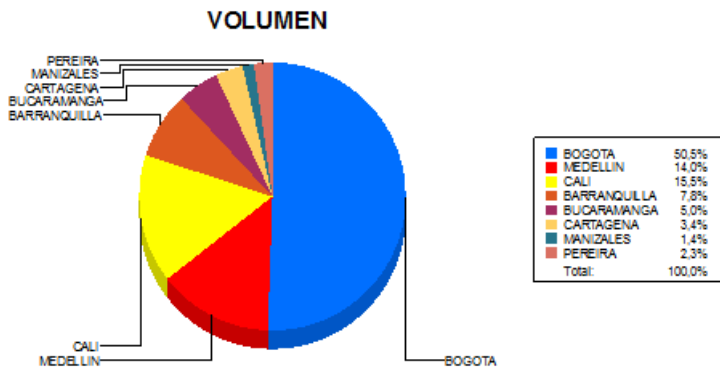

BOLETIN INFORMATIVO DIARIO CANJE - PRIMERA SESION

Plaza	Cantidad	Millones (\$)
BOGOTA	18.620	499.697,48
MEDELLIN	5.179	84.619,17
CALI	5.733	68.559,71
BARRANQUILLA	2.885	56.788,40
BUCARAMANGA	1.851	28.333,07
CARTAGENA	1.265	18.111,36
MANIZALES	499	18.872,59
PEREIRA	839	15.725,24
TOTAL	36.871	790.707,02

DISTRIBUCION DEL CANJE ENVIADO POR SUCURSAL

18/06/2019