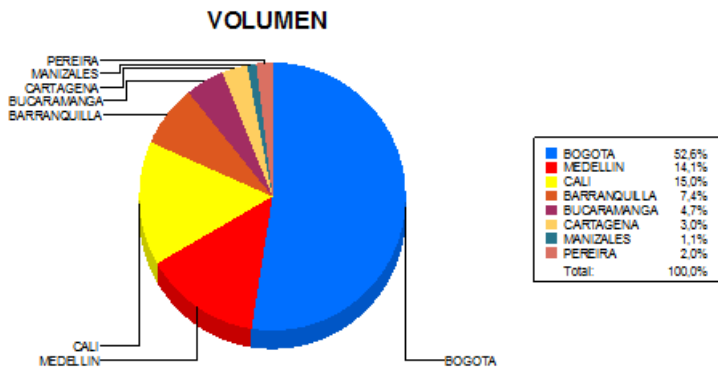

BOLETIN INFORMATIVO DIARIO CANJE - PRIMERA SESION

Plaza	Cantidad	Millones (\$)
BOGOTA	26.643	431.822,98
MEDELLIN	7.140	162.682,20
CALI	7.619	99.091,88
BARRANQUILLA	3.757	65.150,76
BUCARAMANGA	2.395	38.897,58
CARTAGENA	1.537	17.489,25
MANIZALES	578	9.748,73
PEREIRA	1.026	19.078,51
TOTAL	50.695	843.961,89

DISTRIBUCION DEL CANJE ENVIADO POR SUCURSAL

17/06/2019