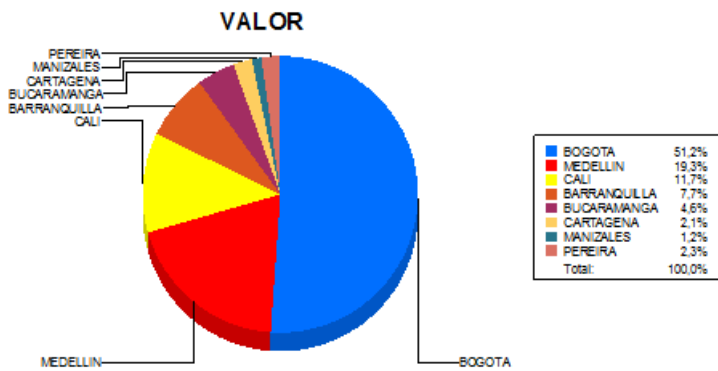

BOLETIN INFORMATIVO DIARIO CANJE - PRIMERA SESION

Plaza	Cantidad	Millones (\$)
BOGOTA	26.643	431.822,98
MEDELLIN	7.140	162.682,20
CALI	7.619	99.091,88
BARRANQUILLA	3.757	65.150,76
BUCARAMANGA	2.395	38.897,58
CARTAGENA	1.537	17.489,25
MANIZALES	578	9.748,73
PEREIRA	1.026	19.078,51
TOTAL	50.695	843.961,89

DISTRIBUCION DEL CANJE ENVIADO POR SUCURSAL

17/06/2019