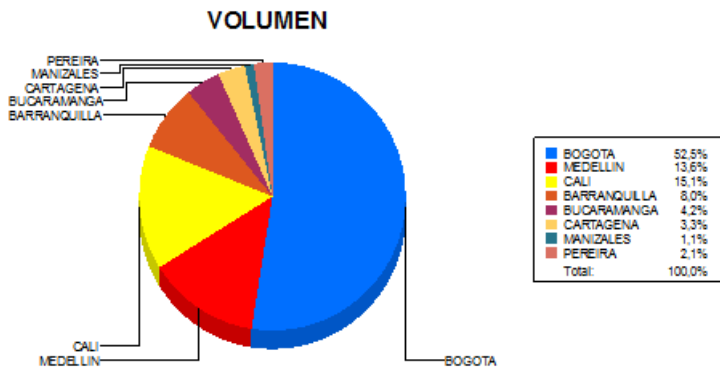

BOLETIN INFORMATIVO DIARIO CANJE - PRIMERA SESION

Plaza	Cantidad	Millones (\$)
BOGOTA	18.369	380.084,44
MEDELLIN	4.742	71.552,41
CALI	5.301	89.633,95
BARRANQUILLA	2.785	48.241,76
BUCARAMANGA	1.485	27.513,02
CARTAGENA	1.172	14.800,84
MANIZALES	401	6.086,55
PEREIRA	737	10.961,49
TOTAL	34.992	648.874,46

DISTRIBUCION DEL CANJE ENVIADO POR SUCURSAL

19/06/2019