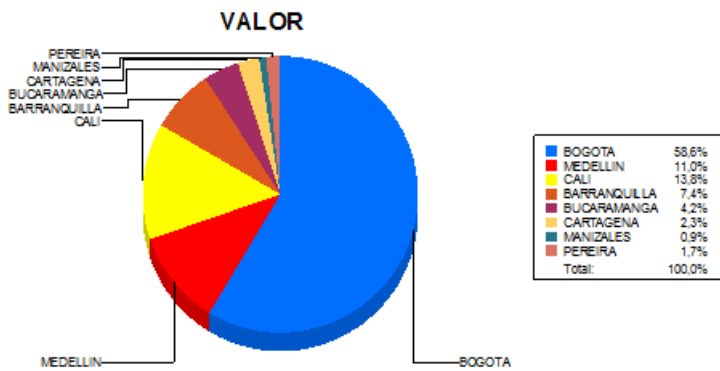

BOLETIN INFORMATIVO DIARIO CANJE - PRIMERA SESION

Plaza	Cantidad	Millones ($)
BOGOTA	18.369	380.084,44
MEDELLIN	4.742	71.552,41
CALI	5.301	89.633,95
BARRANQUILLA	2.785	48.241,76
BUCARAMANGA	1.485	27.513,02
CARTAGENA	1.172	14.800,84
MANIZALES	401	6.086,55
PEREIRA	737	10.961,49
TOTAL	34.992	648.874,46

DISTRIBUCION DEL CANJE ENVIADO POR SUCURSAL

19/06/2019