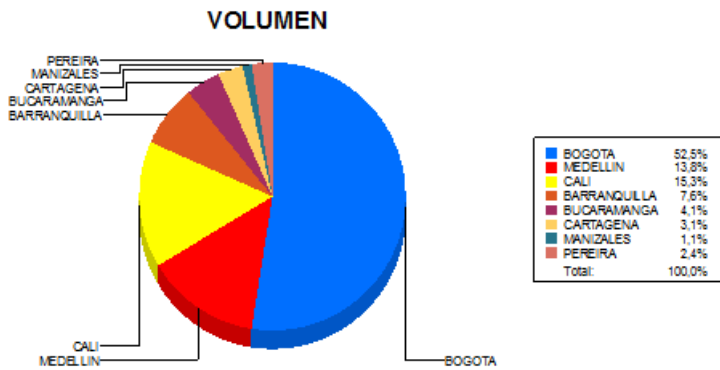

BOLETIN INFORMATIVO DIARIO CANJE - PRIMERA SESION

Plaza	Cantidad	Millones (\$)
BOGOTA	17.758	466.366,45
MEDELLIN	4.668	80.110,02
CALI	5.178	68.887,33
BARRANQUILLA	2.583	44.226,02
BUCARAMANGA	1.396	24.503,64
CARTAGENA	1.056	14.189,00
MANIZALES	383	6.113,25
PEREIRA	803	10.490,10
TOTAL	33.825	714.885,80

DISTRIBUCION DEL CANJE ENVIADO POR SUCURSAL

20/06/2019