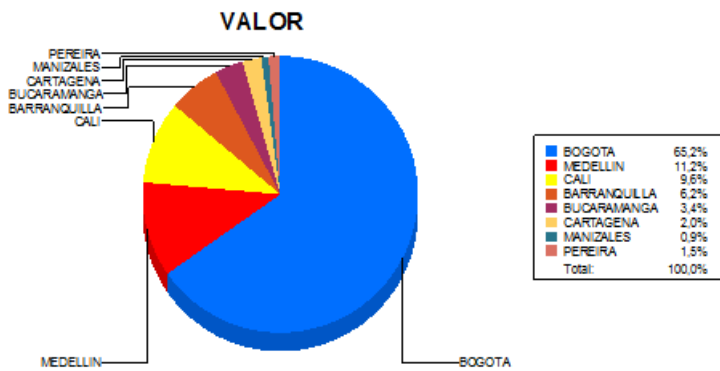

BOLETIN INFORMATIVO DIARIO CANJE - PRIMERA SESION

Plaza	Cantidad	Millones (\$)
BOGOTA	17.758	466.366,45
MEDELLIN	4.668	80.110,02
CALI	5.178	68.887,33
BARRANQUILLA	2.583	44.226,02
BUCARAMANGA	1.396	24.503,64
CARTAGENA	1.056	14.189,00
MANIZALES	383	6.113,25
PEREIRA	803	10.490,10
TOTAL	33.825	714.885,80

DISTRIBUCION DEL CANJE ENVIADO POR SUCURSAL

20/06/2019