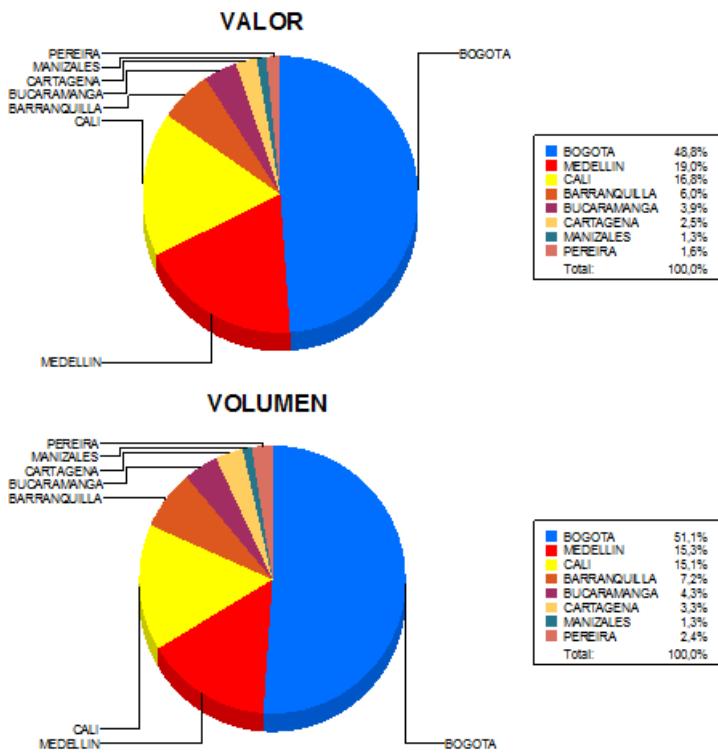

BOLETIN INFORMATIVO DIARIO CANJE - PRIMERA SESION

Plaza	Cantidad	Millones (\$)
BOGOTA	20.121	383.484,29
MEDELLIN	6.023	149.442,83
CALI	5.943	132.138,20
BARRANQUILLA	2.841	47.505,31
BUCARAMANGA	1.687	30.722,25
CARTAGENA	1.299	19.261,79
MANIZALES	498	10.382,16
PEREIRA	931	12.359,72
TOTAL	39.343	785.296,54

DISTRIBUCION DEL CANJE ENVIADO POR SUCURSAL

21/06/2019