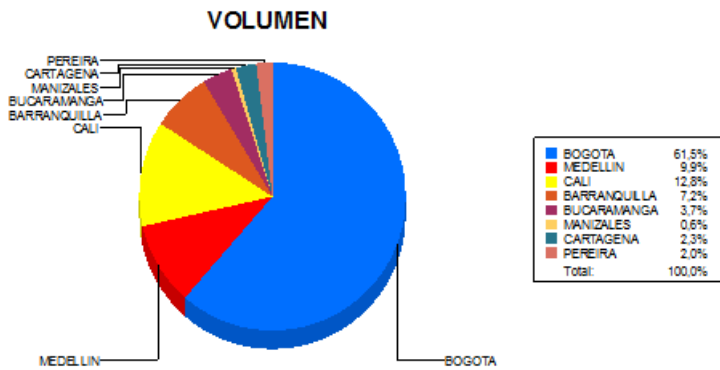

BOLETIN INFORMATIVO DIARIO DEVOLUCION - SEGUNDA SESION

Plaza	Cantidad	Millones (\$)
BOGOTA	1.097	8.556,02
MEDELLIN	177	2.417,72
CALI	229	2.105,21
BARRANQUILLA	129	1.460,74
BUCARAMANGA	66	433,72
MANIZALES	10	73,81
CARTAGENA	41	555,45
PEREIRA	36	727,54
TOTAL	1.785	16.330,22

DISTRIBUCION DE LA DEVOLUCION ENVIADA POR SUCURSAL

17/04/2019