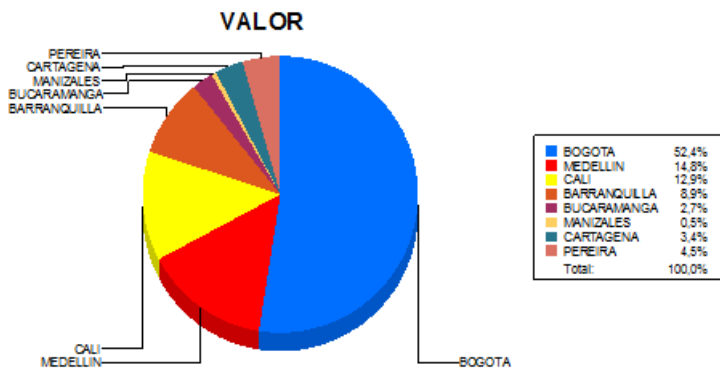

BOLETIN INFORMATIVO DIARIO DEVOLUCION - SEGUNDA SESION

Plaza	Cantidad	Millones (\$)
BOGOTA	1.097	8.556,02
MEDELLIN	177	2.417,72
CALI	229	2.105,21
BARRANQUILLA	129	1.460,74
BUCARAMANGA	66	433,72
MANIZALES	10	73,81
CARTAGENA	41	555,45
PEREIRA	36	727,54
TOTAL	1.785	16.330,22

DISTRIBUCION DE LA DEVOLUCION ENVIADA POR SUCURSAL

17/04/2019