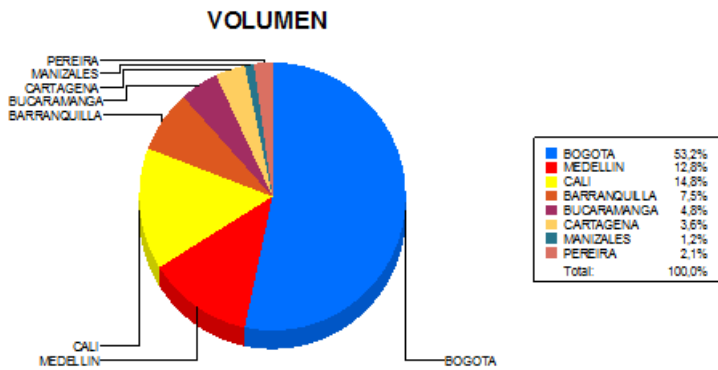

BOLETIN INFORMATIVO DIARIO CANJE - PRIMERA SESION

Plaza	Cantidad	Millones (\$)
BOGOTA	21.538	499.265,02
MEDELLIN	5.187	188.302,50
CALI	5.993	85.180,49
BARRANQUILLA	3.019	77.657,71
BUCARAMANGA	1.935	33.444,94
CARTAGENA	1.474	24.370,70
MANIZALES	490	7.786,52
PEREIRA	849	11.417,57
TOTAL	40.485	927.425,45

DISTRIBUCION DEL CANJE ENVIADO POR SUCURSAL

27/02/2019