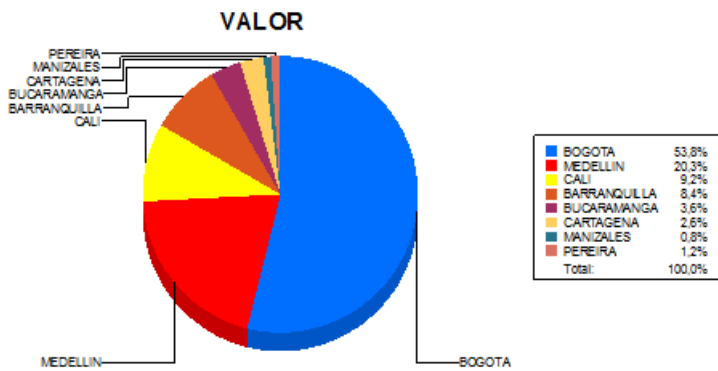

BOLETIN INFORMATIVO DIARIO CANJE - PRIMERA SESION

Plaza	Cantidad	Millones ($)
BOGOTA	21.538	499.265,02
MEDELLIN	5.187	188.302,50
CALI	5.993	85.180,49
BARRANQUILLA	3.019	77.657,71
BUCARAMANGA	1.935	33.444,94
CARTAGENA	1.474	24.370,70
MANIZALES	490	7.786,52
PEREIRA	849	11.417,57
TOTAL	40.485	927.425,45

DISTRIBUCION DEL CANJE ENVIADO POR SUCURSAL

27/02/2019