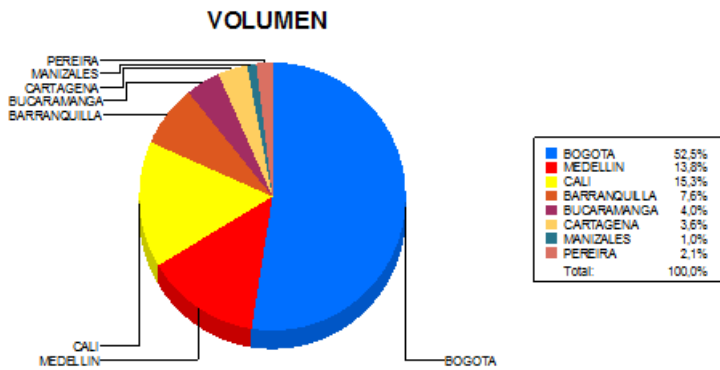

BOLETIN INFORMATIVO DIARIO CANJE - PRIMERA SESION

Plaza	Cantidad	Millones (\$)
BOGOTA	18.553	319.230,64
MEDELLIN	4.889	82.206,06
CALI	5.422	71.637,18
BARRANQUILLA	2.678	34.852,91
BUCARAMANGA	1.430	29.968,93
CARTAGENA	1.278	15.937,83
MANIZALES	362	6.774,94
PEREIRA	734	10.470,15
TOTAL	35.346	571.078,64

DISTRIBUCION DEL CANJE ENVIADO POR SUCURSAL

21/02/2019