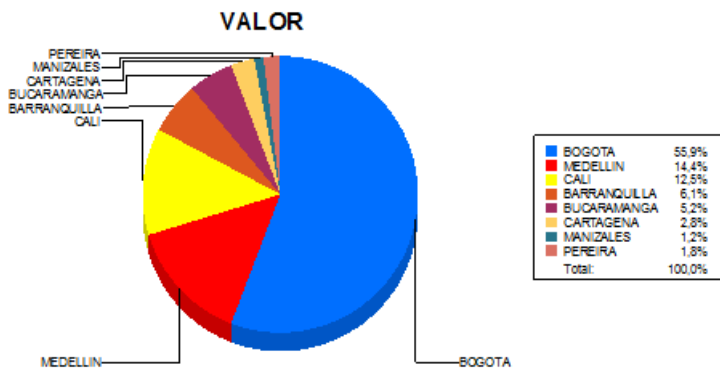

BOLETIN INFORMATIVO DIARIO CANJE - PRIMERA SESION

Plaza	Cantidad	Millones ($)
BOGOTA	18.553	319.230,64
MEDELLIN	4.889	82.206,06
CALI	5.422	71.637,18
BARRANQUILLA	2.678	34.852,91
BUCARAMANGA	1.430	29.968,93
CARTAGENA	1.278	15.937,83
MANIZALES	362	6.774,94
PEREIRA	734	10.470,15
TOTAL	35.346	571.078,64

DISTRIBUCION DEL CANJE ENVIADO POR SUCURSAL

21/02/2019