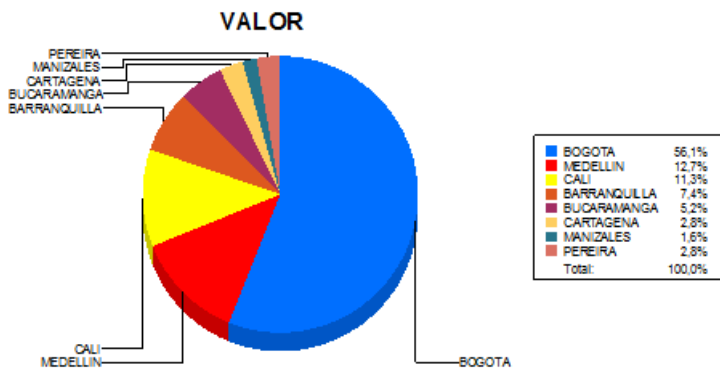

BOLETIN INFORMATIVO DIARIO CANJE - PRIMERA SESION

Plaza	Cantidad	Millones (\$)
BOGOTA	19.561	319.948,62
MEDELLIN	4.847	72.562,50
CALI	5.424	64.243,51
BARRANQUILLA	2.886	42.268,77
BUCARAMANGA	1.653	29.643,91
CARTAGENA	1.260	16.169,32
MANIZALES	403	9.085,93
PEREIRA	939	15.925,01
TOTAL	36.973	569.847,58

DISTRIBUCION DEL CANJE ENVIADO POR SUCURSAL

20/02/2019