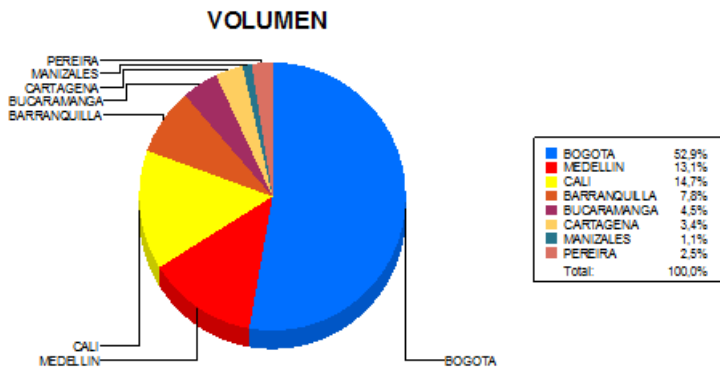

BOLETIN INFORMATIVO DIARIO CANJE - PRIMERA SESION

Plaza	Cantidad	Millones (\$)
BOGOTA	19.561	319.948,62
MEDELLIN	4.847	72.562,50
CALI	5.424	64.243,51
BARRANQUILLA	2.886	42.268,77
BUCARAMANGA	1.653	29.643,91
CARTAGENA	1.260	16.169,32
MANIZALES	403	9.085,93
PEREIRA	939	15.925,01
TOTAL	36.973	569.847,58

DISTRIBUCION DEL CANJE ENVIADO POR SUCURSAL

20/02/2019