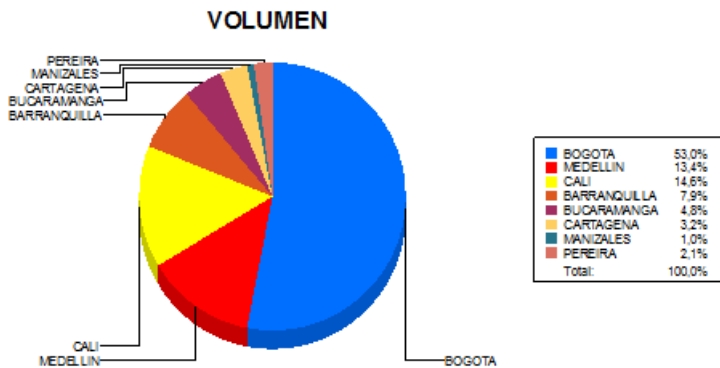

BOLETIN INFORMATIVO DIARIO CANJE - PRIMERA SESION

Plaza	Cantidad	Millones (\$)
BOGOTA	21.905	451.514,52
MEDELLIN	5.551	154.656,98
CALI	6.027	80.984,84
BARRANQUILLA	3.245	57.043,04
BUCARAMANGA	1.974	32.544,16
CARTAGENA	1.323	30.015,46
MANIZALES	432	10.028,41
PEREIRA	863	10.381,64
TOTAL	41.320	827.169,05

DISTRIBUCION DEL CANJE ENVIADO POR SUCURSAL

15/02/2019