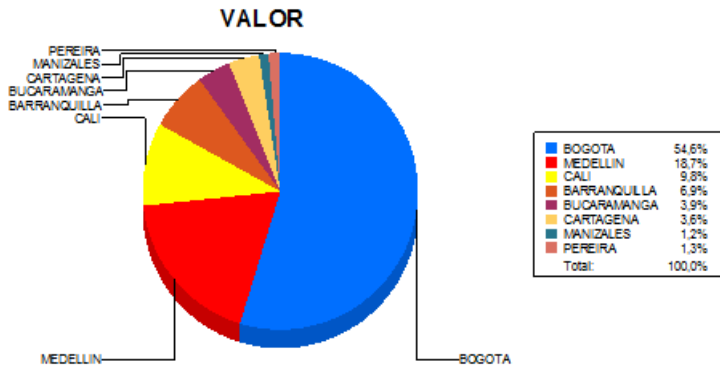

BOLETIN INFORMATIVO DIARIO CANJE - PRIMERA SESION

Plaza	Cantidad	Millones (\$)
BOGOTA	21.905	451.514,52
MEDELLIN	5.551	154.656,98
CALI	6.027	80.984,84
BARRANQUILLA	3.245	57.043,04
BUCARAMANGA	1.974	32.544,16
CARTAGENA	1.323	30.015,46
MANIZALES	432	10.028,41
PEREIRA	863	10.381,64
TOTAL	41.320	827.169,05

DISTRIBUCION DEL CANJE ENVIADO POR SUCURSAL

15/02/2019