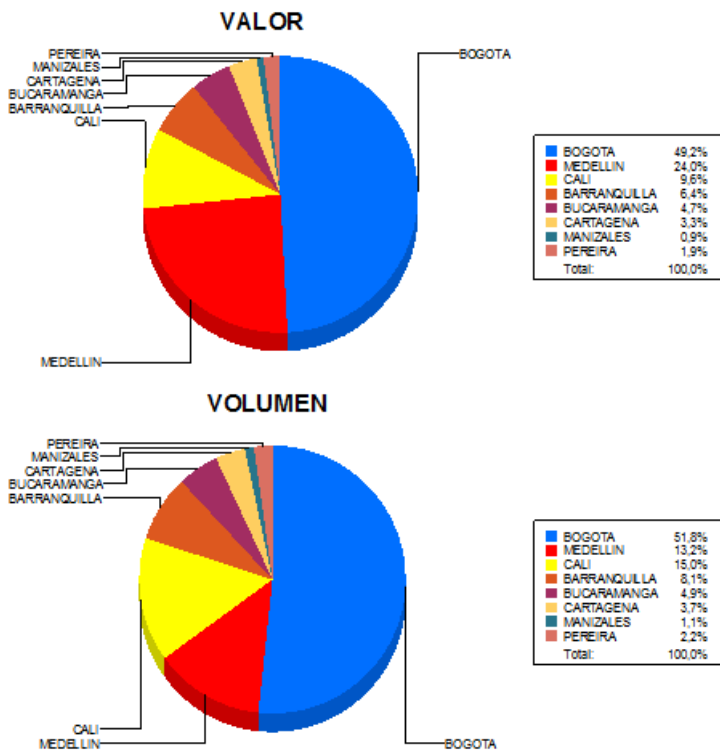

BOLETIN INFORMATIVO DIARIO CANJE - PRIMERA SESION

Plaza	Cantidad	Millones (\$)
BOGOTA	18.071	370.258,37
MEDELLIN	4.610	180.484,83
CALI	5.246	71.924,20
BARRANQUILLA	2.820	48.405,89
BUCARAMANGA	1.723	35.413,77
CARTAGENA	1.279	24.605,86
MANIZALES	390	6.699,13
PEREIRA	763	14.410,50
TOTAL	34.902	752.202,56

DISTRIBUCION DEL CANJE ENVIADO POR SUCURSAL

14/02/2019