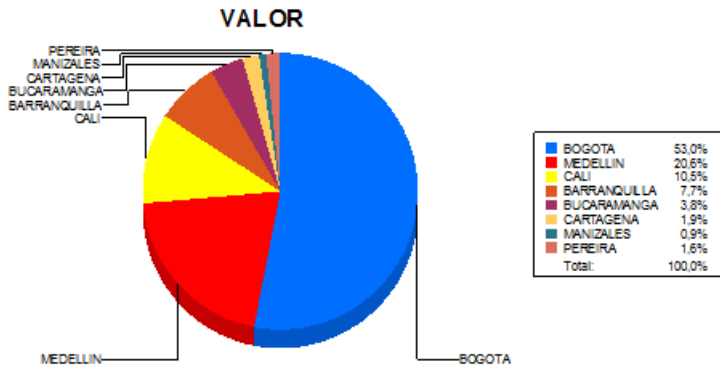

BOLETIN INFORMATIVO DIARIO CANJE - PRIMERA SESION

Plaza	Cantidad	Millones ($)
BOGOTA	18.218	320.072,16
MEDELLIN	4.714	124.169,46
CALI	4.967	63.096,50
BARRANQUILLA	2.873	46.280,70
BUCARAMANGA	1.577	22.952,70
CARTAGENA	1.223	11.755,00
MANIZALES	387	5.159,55
PEREIRA	761	9.941,18
TOTAL	34.720	603.427,25

DISTRIBUCION DEL CANJE ENVIADO POR SUCURSAL

13/02/2019