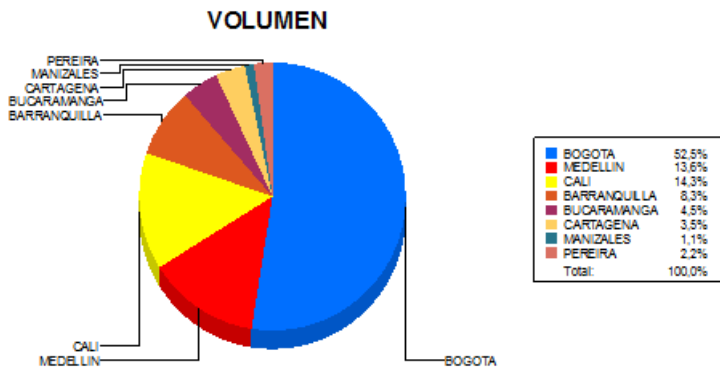

BOLETIN INFORMATIVO DIARIO CANJE - PRIMERA SESION

Plaza	Cantidad	Millones (\$)
BOGOTA	18.218	320.072,16
MEDELLIN	4.714	124.169,46
CALI	4.967	63.096,50
BARRANQUILLA	2.873	46.280,70
BUCARAMANGA	1.577	22.952,70
CARTAGENA	1.223	11.755,00
MANIZALES	387	5.159,55
PEREIRA	761	9.941,18
TOTAL	34.720	603.427,25

DISTRIBUCION DEL CANJE ENVIADO POR SUCURSAL

13/02/2019