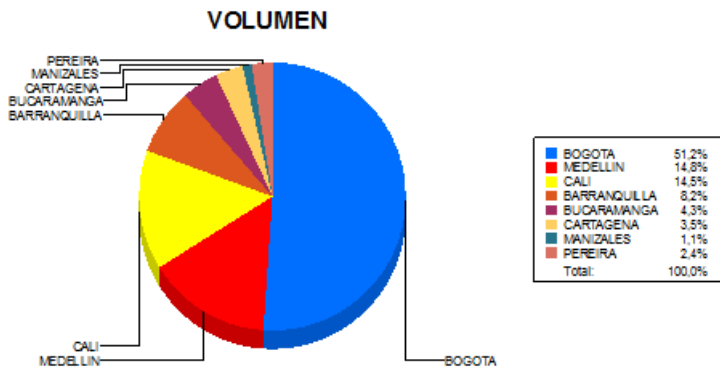

BOLETIN INFORMATIVO DIARIO CANJE - PRIMERA SESION

Plaza	Cantidad	Millones (\$)
BOGOTA	21.188	327.500,77
MEDELLIN	6.133	120.765,24
CALI	5.999	75.504,08
BARRANQUILLA	3.398	55.850,69
BUCARAMANGA	1.795	24.210,08
CARTAGENA	1.445	15.426,47
MANIZALES	462	10.904,73
PEREIRA	992	12.761,76
TOTAL	41.412	642.923,82

DISTRIBUCION DEL CANJE ENVIADO POR SUCURSAL

08/02/2019