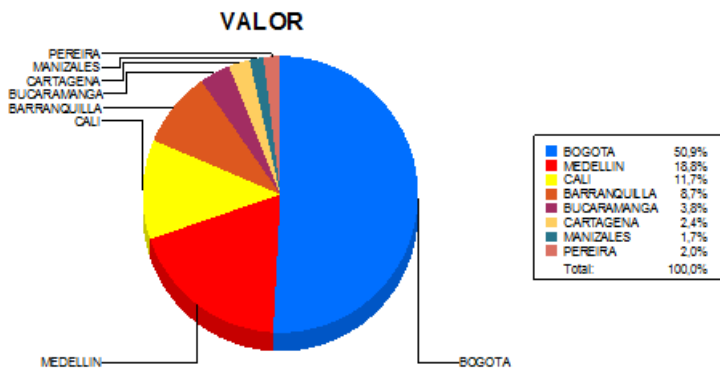

BOLETIN INFORMATIVO DIARIO CANJE - PRIMERA SESION

Plaza	Cantidad	Millones ($)
BOGOTA	21.188	327.500,77
MEDELLIN	6.133	120.765,24
CALI	5.999	75.504,08
BARRANQUILLA	3.398	55.850,69
BUCARAMANGA	1.795	24.210,08
CARTAGENA	1.445	15.426,47
MANIZALES	462	10.904,73
PEREIRA	992	12.761,76
TOTAL	41.412	642.923,82

DISTRIBUCION DEL CANJE ENVIADO POR SUCURSAL

08/02/2019