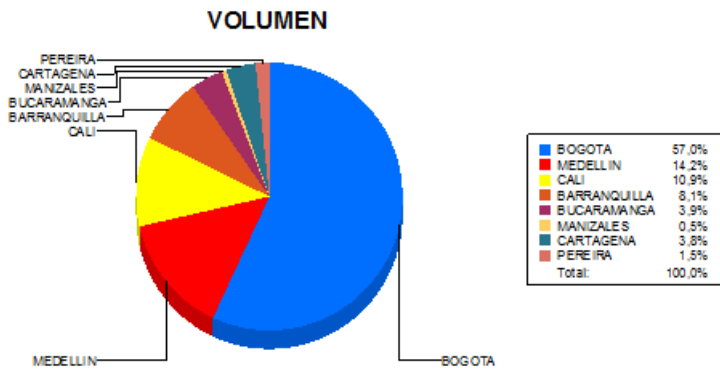

BOLETIN INFORMATIVO DIARIO DEVOLUCION - SEGUNDA SESION

Plaza	Cantidad	Millones (\$)
BOGOTA	885	9.469,82
MEDELLIN	221	2.371,94
CALI	169	1.548,69
BARRANQUILLA	126	1.203,21
BUCARAMANGA	61	615,52
MANIZALES	7	42,79
CARTAGENA	59	974,97
PEREIRA	24	346,08
TOTAL	1.552	16.573,03

DISTRIBUCION DE LA DEVOLUCION ENVIADA POR SUCURSAL

07/02/2019