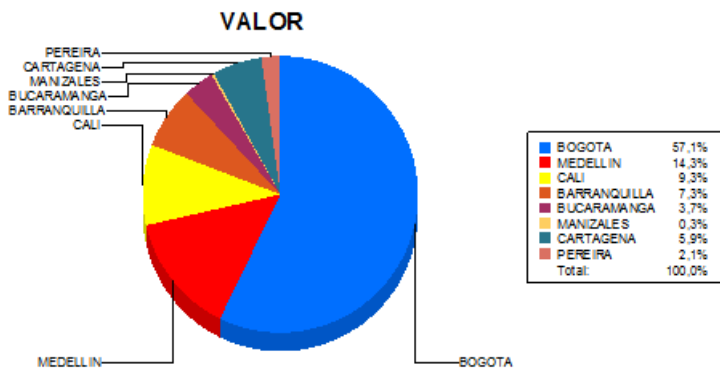

BOLETIN INFORMATIVO DIARIO DEVOLUCION - SEGUNDA SESION

Plaza	Cantidad	Millones (\$)
BOGOTA	885	9.469,82
MEDELLIN	221	2.371,94
CALI	169	1.548,69
BARRANQUILLA	126	1.203,21
BUCARAMANGA	61	615,52
MANIZALES	7	42,79
CARTAGENA	59	974,97
PEREIRA	24	346,08
TOTAL	1.552	16.573,03

DISTRIBUCION DE LA DEVOLUCION ENVIADA POR SUCURSAL

07/02/2019