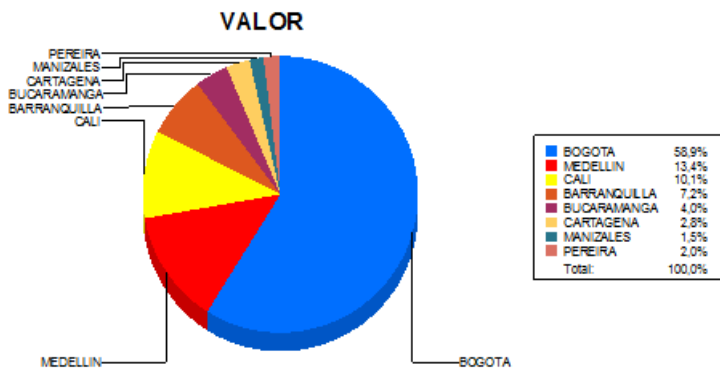

BOLETIN INFORMATIVO DIARIO CANJE - PRIMERA SESION

Plaza	Cantidad	Millones (\$)
BOGOTA	18.524	329.445,02
MEDELLIN	4.869	74.966,03
CALI	4.803	56.430,29
BARRANQUILLA	2.807	40.383,79
BUCARAMANGA	1.735	22.587,84
CARTAGENA	1.358	15.846,04
MANIZALES	394	8.367,66
PEREIRA	741	11.460,67
TOTAL	35.231	559.487,33

DISTRIBUCION DEL CANJE ENVIADO POR SUCURSAL

07/02/2019