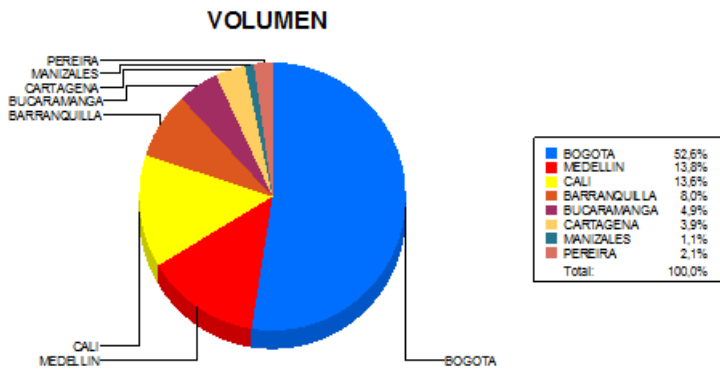

BOLETIN INFORMATIVO DIARIO CANJE - PRIMERA SESION

Plaza	Cantidad	Millones (\$)
BOGOTA	18.524	329.445,02
MEDELLIN	4.869	74.966,03
CALI	4.803	56.430,29
BARRANQUILLA	2.807	40.383,79
BUCARAMANGA	1.735	22.587,84
CARTAGENA	1.358	15.846,04
MANIZALES	394	8.367,66
PEREIRA	741	11.460,67
TOTAL	35.231	559.487,33

DISTRIBUCION DEL CANJE ENVIADO POR SUCURSAL

07/02/2019