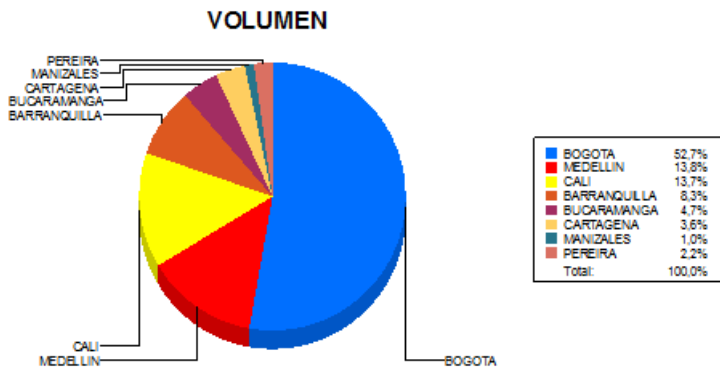

BOLETIN INFORMATIVO DIARIO CANJE - PRIMERA SESION

Plaza	Cantidad	Millones (\$)
BOGOTA	19.727	318.325,78
MEDELLIN	5.182	88.257,99
CALI	5.124	56.843,03
BARRANQUILLA	3.100	57.413,10
BUCARAMANGA	1.758	23.929,30
CARTAGENA	1.339	14.911,70
MANIZALES	376	6.360,47
PEREIRA	842	13.243,04
TOTAL	37.448	579.284,40

DISTRIBUCION DEL CANJE ENVIADO POR SUCURSAL

06/02/2019