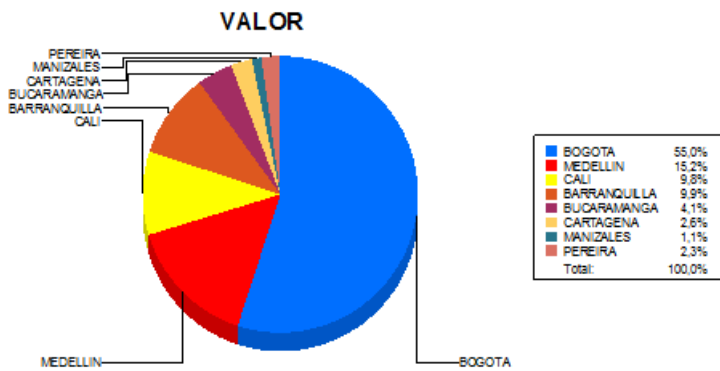

BOLETIN INFORMATIVO DIARIO CANJE - PRIMERA SESION

Plaza	Cantidad	Millones ($)
BOGOTA	19.727	318.325,78
MEDELLIN	5.182	88.257,99
CALI	5.124	56.843,03
BARRANQUILLA	3.100	57.413,10
BUCARAMANGA	1.758	23.929,30
CARTAGENA	1.339	14.911,70
MANIZALES	376	6.360,47
PEREIRA	842	13.243,04
TOTAL	37.448	579.284,40

DISTRIBUCION DEL CANJE ENVIADO POR SUCURSAL

06/02/2019