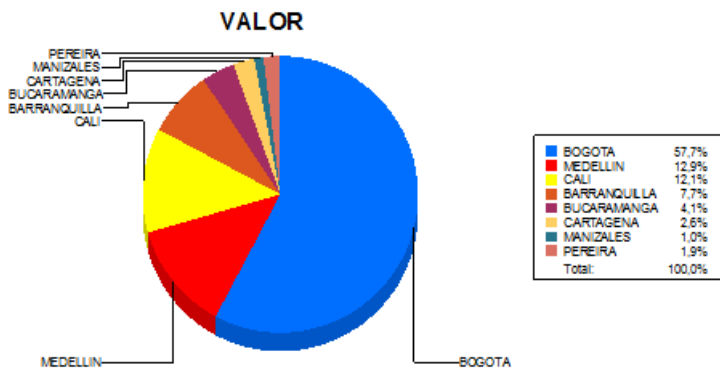

BOLETIN INFORMATIVO DIARIO CANJE - PRIMERA SESION

Plaza	Cantidad	Millones (\$)
BOGOTA	20.789	420.595,36
MEDELLIN	5.790	93.653,32
CALI	5.870	88.465,08
BARRANQUILLA	3.119	56.029,10
BUCARAMANGA	2.034	29.520,44
CARTAGENA	1.389	18.935,39
MANIZALES	419	7.366,06
PEREIRA	982	13.956,35
TOTAL	40.392	728.521,09

DISTRIBUCION DEL CANJE ENVIADO POR SUCURSAL

01/02/2019