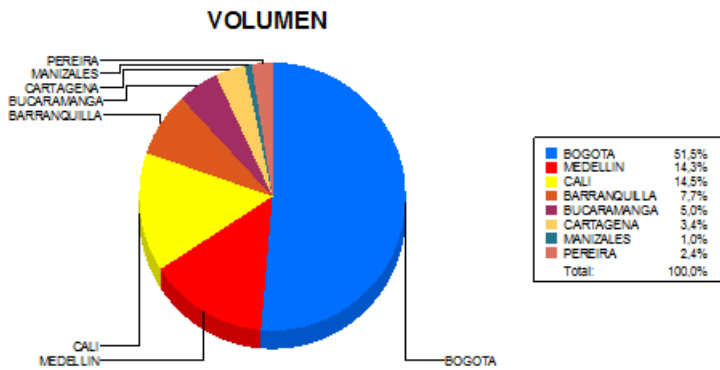

BOLETIN INFORMATIVO DIARIO CANJE - PRIMERA SESION

Plaza	Cantidad	Millones (\$)
BOGOTA	20.789	420.595,36
MEDELLIN	5.790	93.653,32
CALI	5.870	88.465,08
BARRANQUILLA	3.119	56.029,10
BUCARAMANGA	2.034	29.520,44
CARTAGENA	1.389	18.935,39
MANIZALES	419	7.366,06
PEREIRA	982	13.956,35
TOTAL	40.392	728.521,09

DISTRIBUCION DEL CANJE ENVIADO POR SUCURSAL

01/02/2019