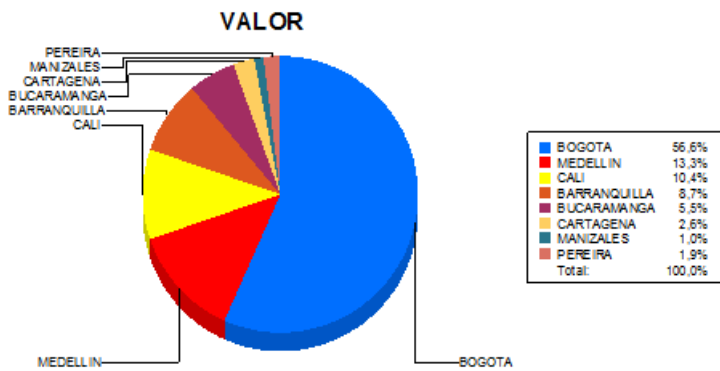

BOLETIN INFORMATIVO DIARIO CANJE - PRIMERA SESION

Plaza	Cantidad	Millones (\$)
BOGOTA	20.886	417.982,97
MEDELLIN	5.099	97.920,53
CALI	5.618	77.023,57
BARRANQUILLA	3.016	64.361,88
BUCARAMANGA	1.771	40.729,83
CARTAGENA	1.372	18.994,31
MANIZALES	359	7.188,24
PEREIRA	874	14.394,50
TOTAL	38.995	738.595,82

DISTRIBUCION DEL CANJE ENVIADO POR SUCURSAL

30/01/2019