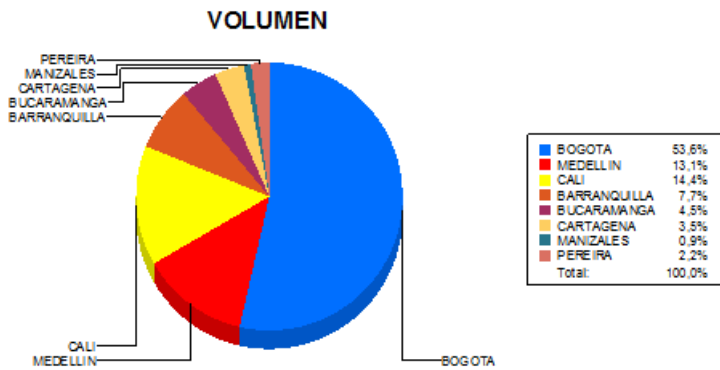

BOLETIN INFORMATIVO DIARIO CANJE - PRIMERA SESION

Plaza	Cantidad	Millones (\$)
BOGOTA	20.886	417.982,97
MEDELLIN	5.099	97.920,53
CALI	5.618	77.023,57
BARRANQUILLA	3.016	64.361,88
BUCARAMANGA	1.771	40.729,83
CARTAGENA	1.372	18.994,31
MANIZALES	359	7.188,24
PEREIRA	874	14.394,50
TOTAL	38.995	738.595,82

DISTRIBUCION DEL CANJE ENVIADO POR SUCURSAL

30/01/2019