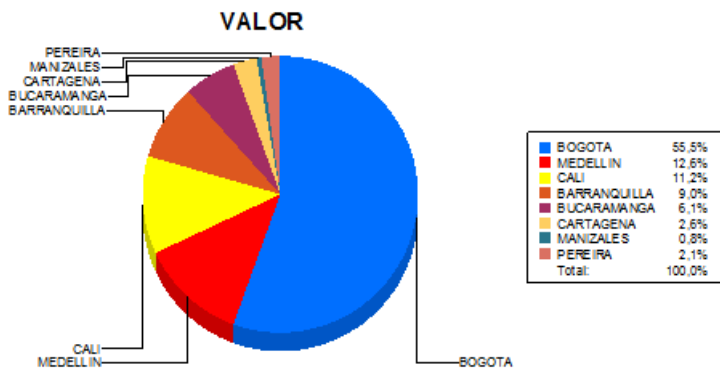

BOLETIN INFORMATIVO DIARIO CANJE - PRIMERA SESION

Plaza	Cantidad	Millones (\$)
BOGOTA	25.181	386.381,41
MEDELLIN	6.378	87.884,70
CALI	7.145	77.908,87
BARRANQUILLA	3.780	62.684,72
BUCARAMANGA	1.892	42.773,52
CARTAGENA	1.652	18.290,27
MANIZALES	431	5.318,96
PEREIRA	960	14.712,89
TOTAL	47.419	695.955,33

DISTRIBUCION DEL CANJE ENVIADO POR SUCURSAL

28/01/2019