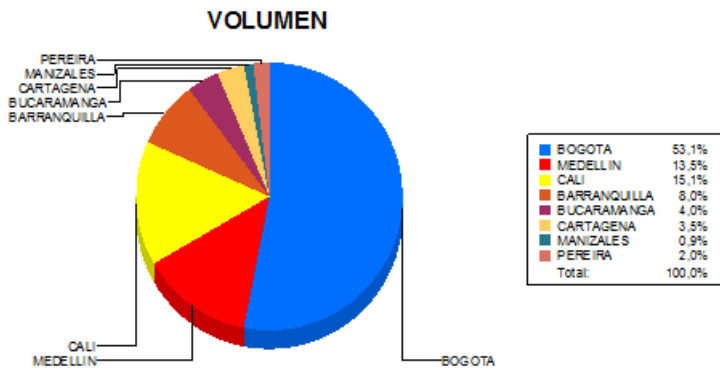

BOLETIN INFORMATIVO DIARIO CANJE - PRIMERA SESION

Plaza	Cantidad	Millones (\$)
BOGOTA	25.181	386.381,41
MEDELLIN	6.378	87.884,70
CALI	7.145	77.908,87
BARRANQUILLA	3.780	62.684,72
BUCARAMANGA	1.892	42.773,52
CARTAGENA	1.652	18.290,27
MANIZALES	431	5.318,96
PEREIRA	960	14.712,89
TOTAL	47.419	695.955,33

DISTRIBUCION DEL CANJE ENVIADO POR SUCURSAL

28/01/2019