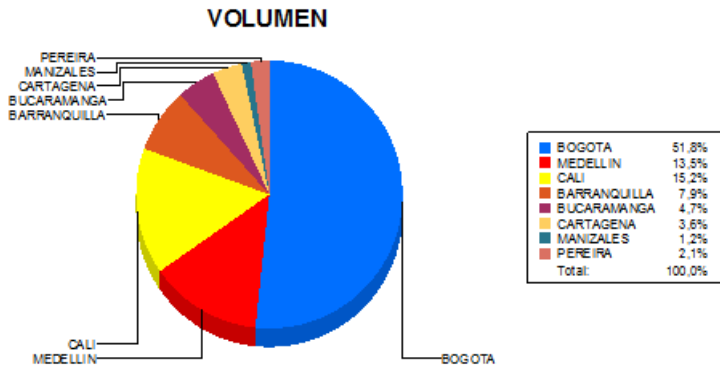

## BOLETIN INFORMATIVO DIARIO CANJE - PRIMERA SESION

Plaza	Cantidad	Millones (\$)
<b>BOGOTA</b>	<b>18.770</b>	<b>464.880,52</b>
<b>MEDELLIN</b>	<b>4.892</b>	<b>77.836,12</b>
<b>CALI</b>	<b>5.526</b>	<b>84.119,09</b>
<b>BARRANQUILLA</b>	<b>2.851</b>	<b>44.312,55</b>
<b>BUCARAMANGA</b>	<b>1.717</b>	<b>29.653,32</b>
<b>CARTAGENA</b>	<b>1.295</b>	<b>14.585,16</b>
<b>MANIZALES</b>	<b>429</b>	<b>8.730,95</b>
<b>PEREIRA</b>	<b>761</b>	<b>15.210,20</b>
<b>TOTAL</b>	<b>36.241</b>	<b>739.327,91</b>

### DISTRIBUCION DEL CANJE ENVIADO POR SUCURSAL

22/01/2019