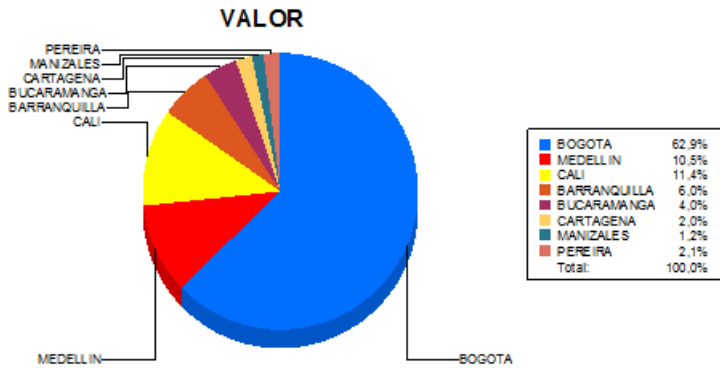

## BOLETIN INFORMATIVO DIARIO CANJE - PRIMERA SESION

Plaza	Cantidad	Millones (\$)
<b>BOGOTA</b>	<b>18.770</b>	<b>464.880,52</b>
<b>MEDELLIN</b>	<b>4.892</b>	<b>77.836,12</b>
<b>CALI</b>	<b>5.526</b>	<b>84.119,09</b>
<b>BARRANQUILLA</b>	<b>2.851</b>	<b>44.312,55</b>
<b>BUCARAMANGA</b>	<b>1.717</b>	<b>29.653,32</b>
<b>CARTAGENA</b>	<b>1.295</b>	<b>14.585,16</b>
<b>MANIZALES</b>	<b>429</b>	<b>8.730,95</b>
<b>PEREIRA</b>	<b>761</b>	<b>15.210,20</b>
<b>TOTAL</b>	<b>36.241</b>	<b>739.327,91</b>

### DISTRIBUCION DEL CANJE ENVIADO POR SUCURSAL

22/01/2019