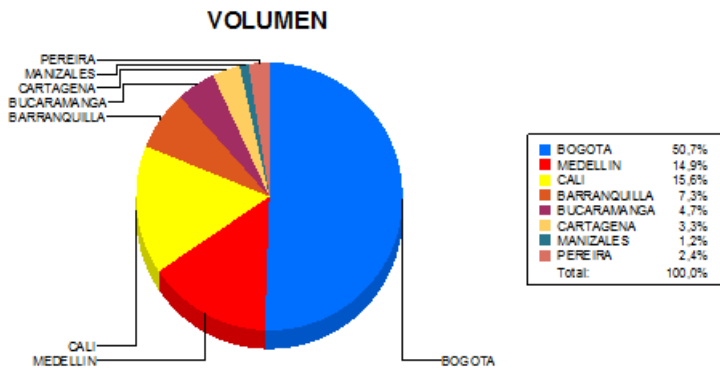

## BOLETIN INFORMATIVO DIARIO CANJE - PRIMERA SESION

Plaza	Cantidad	Millones (\$)
<b>BOGOTA</b>	<b>20.130</b>	<b>318.807,85</b>
<b>MEDELLIN</b>	<b>5.911</b>	<b>80.908,28</b>
<b>CALI</b>	<b>6.187</b>	<b>73.010,42</b>
<b>BARRANQUILLA</b>	<b>2.910</b>	<b>55.794,31</b>
<b>BUCARAMANGA</b>	<b>1.867</b>	<b>26.942,90</b>
<b>CARTAGENA</b>	<b>1.321</b>	<b>21.336,94</b>
<b>MANIZALES</b>	<b>463</b>	<b>8.336,57</b>
<b>PEREIRA</b>	<b>943</b>	<b>13.534,51</b>
<b>TOTAL</b>	<b>39.732</b>	<b>598.671,78</b>

### DISTRIBUCION DEL CANJE ENVIADO POR SUCURSAL

18/01/2019