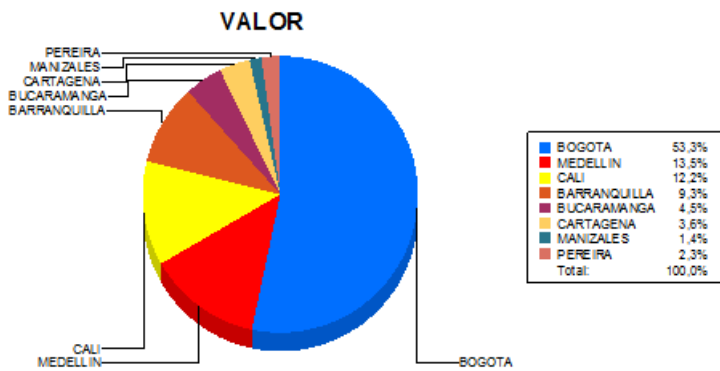

## BOLETIN INFORMATIVO DIARIO CANJE - PRIMERA SESION

Plaza	Cantidad	Millones (\$)
<b>BOGOTA</b>	<b>20.130</b>	<b>318.807,85</b>
<b>MEDELLIN</b>	<b>5.911</b>	<b>80.908,28</b>
<b>CALI</b>	<b>6.187</b>	<b>73.010,42</b>
<b>BARRANQUILLA</b>	<b>2.910</b>	<b>55.794,31</b>
<b>BUCARAMANGA</b>	<b>1.867</b>	<b>26.942,90</b>
<b>CARTAGENA</b>	<b>1.321</b>	<b>21.336,94</b>
<b>MANIZALES</b>	<b>463</b>	<b>8.336,57</b>
<b>PEREIRA</b>	<b>943</b>	<b>13.534,51</b>
<b>TOTAL</b>	<b>39.732</b>	<b>598.671,78</b>

### DISTRIBUCION DEL CANJE ENVIADO POR SUCURSAL

18/01/2019