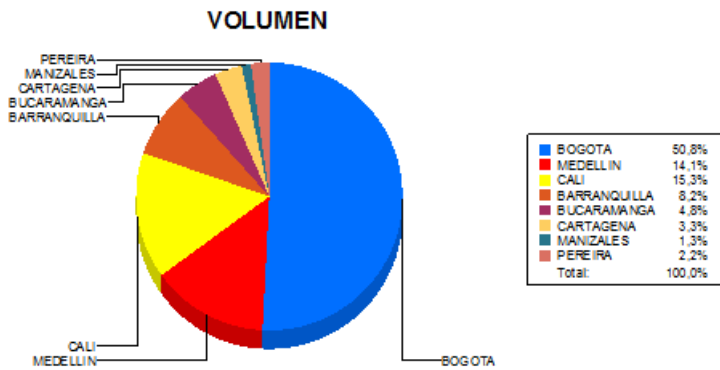

## BOLETIN INFORMATIVO DIARIO CANJE - PRIMERA SESION

Plaza	Cantidad	Millones (\$)
<b>BOGOTA</b>	<b>17.581</b>	<b>452.599,86</b>
<b>MEDELLIN</b>	<b>4.899</b>	<b>119.427,87</b>
<b>CALI</b>	<b>5.315</b>	<b>58.169,92</b>
<b>BARRANQUILLA</b>	<b>2.838</b>	<b>46.825,32</b>
<b>BUCARAMANGA</b>	<b>1.660</b>	<b>28.757,41</b>
<b>CARTAGENA</b>	<b>1.154</b>	<b>12.041,27</b>
<b>MANIZALES</b>	<b>434</b>	<b>11.507,89</b>
<b>PEREIRA</b>	<b>751</b>	<b>10.815,83</b>
<b>TOTAL</b>	<b>34.632</b>	<b>740.145,37</b>

### DISTRIBUCION DEL CANJE ENVIADO POR SUCURSAL

17/01/2019