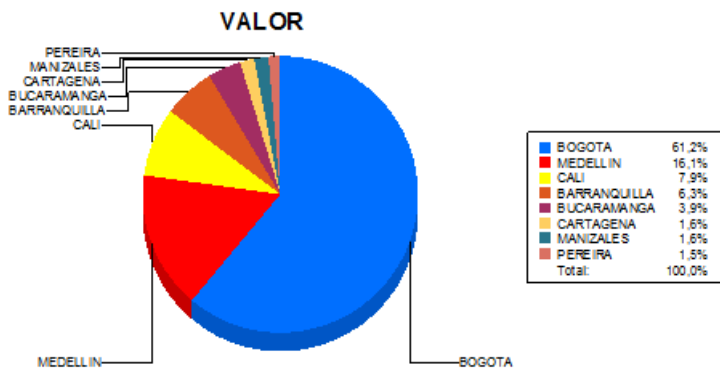

## BOLETIN INFORMATIVO DIARIO CANJE - PRIMERA SESION

Plaza	Cantidad	Millones (\$)
<b>BOGOTA</b>	<b>17.581</b>	<b>452.599,86</b>
<b>MEDELLIN</b>	<b>4.899</b>	<b>119.427,87</b>
<b>CALI</b>	<b>5.315</b>	<b>58.169,92</b>
<b>BARRANQUILLA</b>	<b>2.838</b>	<b>46.825,32</b>
<b>BUCARAMANGA</b>	<b>1.660</b>	<b>28.757,41</b>
<b>CARTAGENA</b>	<b>1.154</b>	<b>12.041,27</b>
<b>MANIZALES</b>	<b>434</b>	<b>11.507,89</b>
<b>PEREIRA</b>	<b>751</b>	<b>10.815,83</b>
<b>TOTAL</b>	<b>34.632</b>	<b>740.145,37</b>

### DISTRIBUCION DEL CANJE ENVIADO POR SUCURSAL

17/01/2019