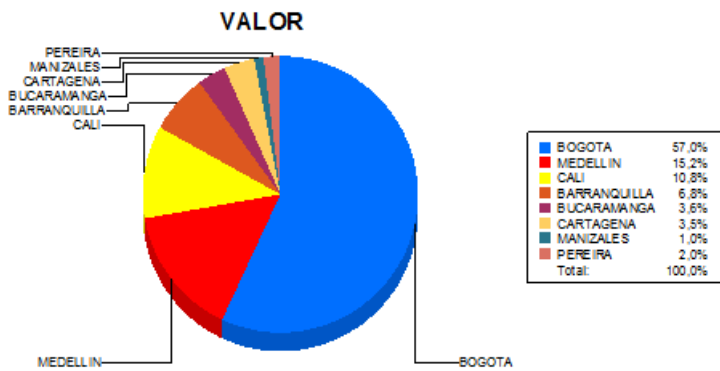

BOLETIN INFORMATIVO DIARIO CANJE - PRIMERA SESION

Plaza	Cantidad	Millones (\$)
BOGOTA	23.832	416.706,90
MEDELLIN	6.581	111.081,26
CALI	7.043	79.189,76
BARRANQUILLA	3.496	49.986,43
BUCARAMANGA	1.956	26.241,15
CARTAGENA	1.738	25.861,12
MANIZALES	435	7.507,28
PEREIRA	978	14.512,22
TOTAL	46.059	731.086,13

DISTRIBUCION DEL CANJE ENVIADO POR SUCURSAL

14/01/2019