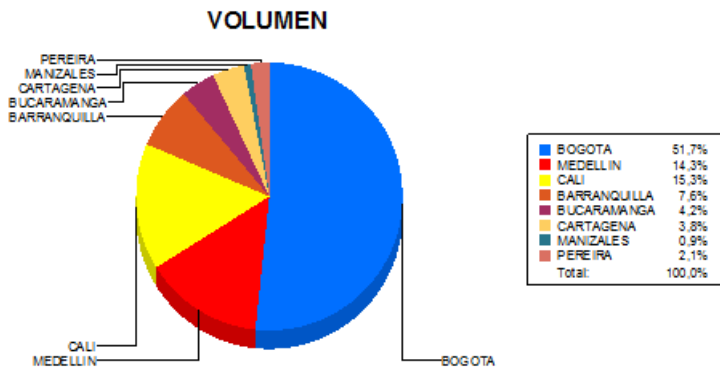

BOLETIN INFORMATIVO DIARIO CANJE - PRIMERA SESION

Plaza	Cantidad	Millones (\$)
BOGOTA	23.832	416.706,90
MEDELLIN	6.581	111.081,26
CALI	7.043	79.189,76
BARRANQUILLA	3.496	49.986,43
BUCARAMANGA	1.956	26.241,15
CARTAGENA	1.738	25.861,12
MANIZALES	435	7.507,28
PEREIRA	978	14.512,22
TOTAL	46.059	731.086,13

DISTRIBUCION DEL CANJE ENVIADO POR SUCURSAL

14/01/2019