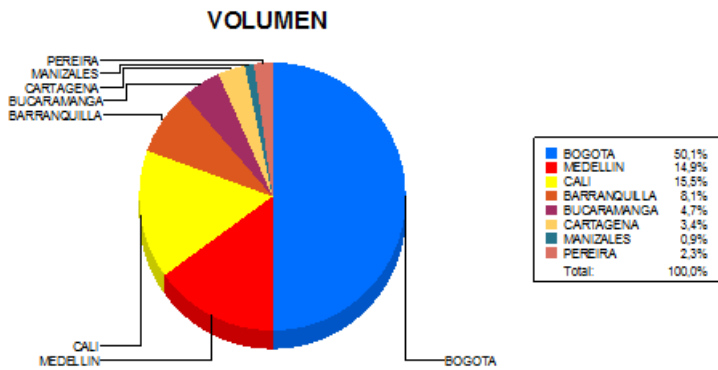

## BOLETIN INFORMATIVO DIARIO CANJE - PRIMERA SESION

Plaza	Cantidad	Millones (\$)
<b>BOGOTA</b>	<b>18.380</b>	<b>351.178,95</b>
<b>MEDELLIN</b>	<b>5.489</b>	<b>88.716,20</b>
<b>CALI</b>	<b>5.687</b>	<b>75.025,11</b>
<b>BARRANQUILLA</b>	<b>2.981</b>	<b>48.435,57</b>
<b>BUCARAMANGA</b>	<b>1.743</b>	<b>38.366,16</b>
<b>CARTAGENA</b>	<b>1.252</b>	<b>17.870,57</b>
<b>MANIZALES</b>	<b>336</b>	<b>7.328,96</b>
<b>PEREIRA</b>	<b>849</b>	<b>13.399,40</b>
<b>TOTAL</b>	<b>36.717</b>	<b>640.320,92</b>

### DISTRIBUCION DEL CANJE ENVIADO POR SUCURSAL

11/01/2019