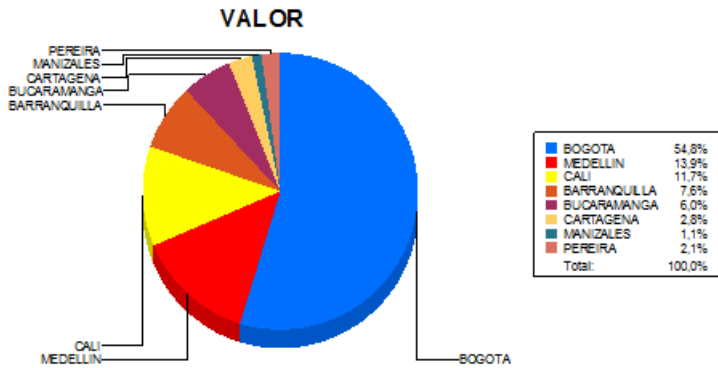

## BOLETIN INFORMATIVO DIARIO CANJE - PRIMERA SESION

Plaza	Cantidad	Millones (\$)
<b>BOGOTA</b>	<b>18.380</b>	<b>351.178,95</b>
<b>MEDELLIN</b>	<b>5.489</b>	<b>88.716,20</b>
<b>CALI</b>	<b>5.687</b>	<b>75.025,11</b>
<b>BARRANQUILLA</b>	<b>2.981</b>	<b>48.435,57</b>
<b>BUCARAMANGA</b>	<b>1.743</b>	<b>38.366,16</b>
<b>CARTAGENA</b>	<b>1.252</b>	<b>17.870,57</b>
<b>MANIZALES</b>	<b>336</b>	<b>7.328,96</b>
<b>PEREIRA</b>	<b>849</b>	<b>13.399,40</b>
<b>TOTAL</b>	<b>36.717</b>	<b>640.320,92</b>

### DISTRIBUCION DEL CANJE ENVIADO POR SUCURSAL

11/01/2019