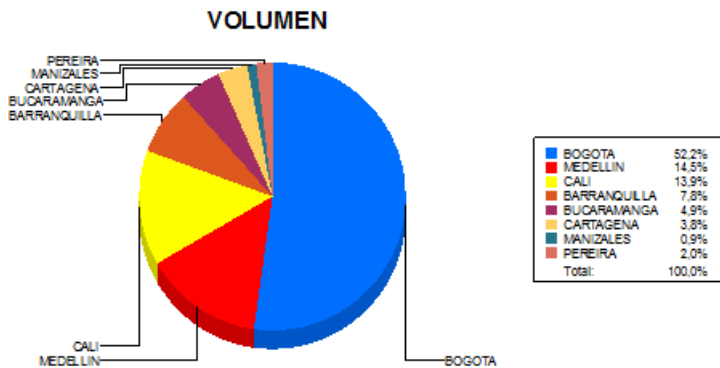

## BOLETIN INFORMATIVO DIARIO CANJE - PRIMERA SESION

Plaza	Cantidad	Millones (\$)
<b>BOGOTA</b>	<b>19.180</b>	<b>679.820,42</b>
<b>MEDELLIN</b>	<b>5.320</b>	<b>76.295,19</b>
<b>CALI</b>	<b>5.114</b>	<b>63.902,35</b>
<b>BARRANQUILLA</b>	<b>2.846</b>	<b>71.893,18</b>
<b>BUCARAMANGA</b>	<b>1.786</b>	<b>25.744,80</b>
<b>CARTAGENA</b>	<b>1.394</b>	<b>19.470,26</b>
<b>MANIZALES</b>	<b>338</b>	<b>6.113,44</b>
<b>PEREIRA</b>	<b>743</b>	<b>12.177,98</b>
<b>TOTAL</b>	<b>36.721</b>	<b>955.417,63</b>

### DISTRIBUCION DEL CANJE ENVIADO POR SUCURSAL

10/01/2019