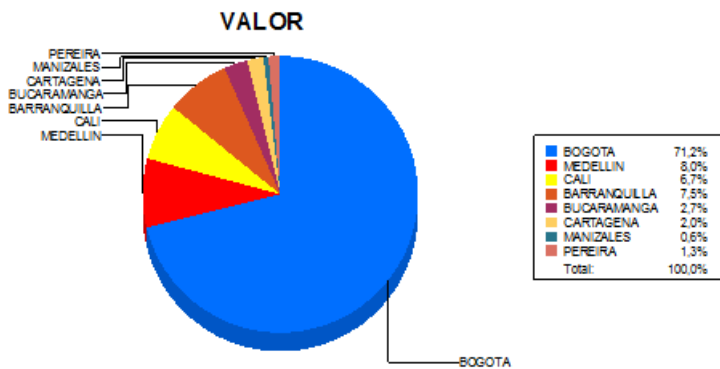

## BOLETIN INFORMATIVO DIARIO CANJE - PRIMERA SESION

Plaza	Cantidad	Millones (\$)
<b>BOGOTA</b>	<b>19.180</b>	<b>679.820,42</b>
<b>MEDELLIN</b>	<b>5.320</b>	<b>76.295,19</b>
<b>CALI</b>	<b>5.114</b>	<b>63.902,35</b>
<b>BARRANQUILLA</b>	<b>2.846</b>	<b>71.893,18</b>
<b>BUCARAMANGA</b>	<b>1.786</b>	<b>25.744,80</b>
<b>CARTAGENA</b>	<b>1.394</b>	<b>19.470,26</b>
<b>MANIZALES</b>	<b>338</b>	<b>6.113,44</b>
<b>PEREIRA</b>	<b>743</b>	<b>12.177,98</b>
<b>TOTAL</b>	<b>36.721</b>	<b>955.417,63</b>

### DISTRIBUCION DEL CANJE ENVIADO POR SUCURSAL

10/01/2019