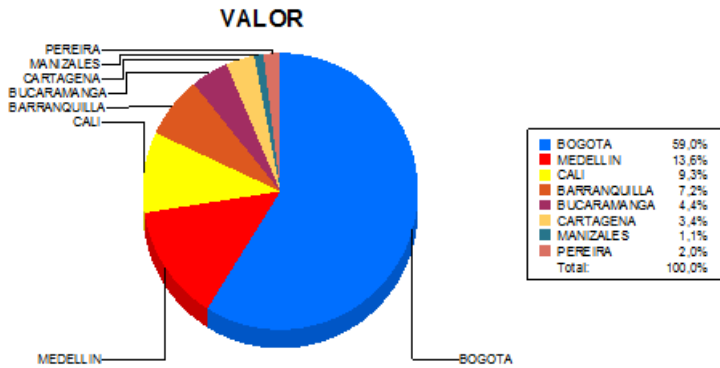

BOLETIN INFORMATIVO DIARIO CANJE - PRIMERA SESION

Plaza	Cantidad	Millones (\$)
BOGOTA	17.651	336.302,14
MEDELLIN	5.155	77.362,66
CALI	5.383	53.142,79
BARRANQUILLA	2.973	41.121,01
BUCARAMANGA	1.735	25.113,80
CARTAGENA	1.471	19.264,14
MANIZALES	358	6.526,33
PEREIRA	814	11.385,87
TOTAL	35.540	570.218,74

DISTRIBUCION DEL CANJE ENVIADO POR SUCURSAL

09/01/2019