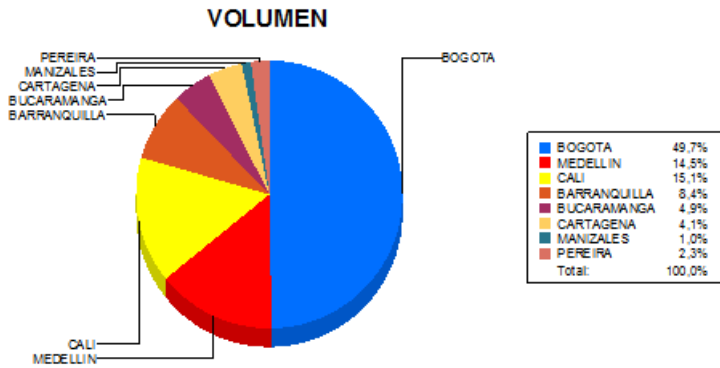

BOLETIN INFORMATIVO DIARIO CANJE - PRIMERA SESION

Plaza	Cantidad	Millones ($)
BOGOTA	17.651	336.302,14
MEDELLIN	5.155	77.362,66
CALI	5.383	53.142,79
BARRANQUILLA	2.973	41.121,01
BUCARAMANGA	1.735	25.113,80
CARTAGENA	1.471	19.264,14
MANIZALES	358	6.526,33
PEREIRA	814	11.385,87
TOTAL	35.540	570.218,74

DISTRIBUCION DEL CANJE ENVIADO POR SUCURSAL

09/01/2019