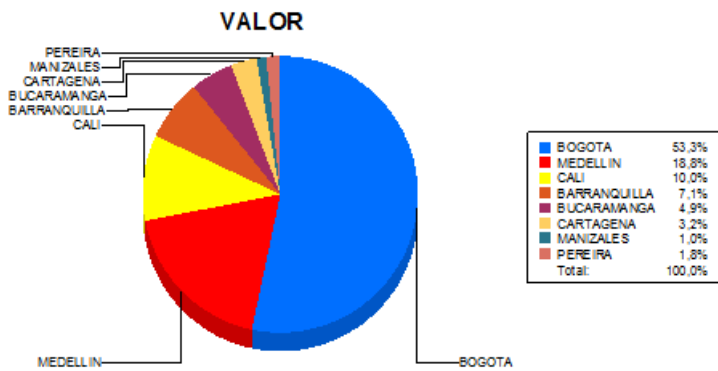

BOLETIN INFORMATIVO DIARIO CANJE - PRIMERA SESION

Plaza	Cantidad	Millones (\$)
BOGOTA	20.760	359.147,36
MEDELLIN	6.574	126.643,05
CALI	5.886	67.187,30
BARRANQUILLA	3.290	48.083,21
BUCARAMANGA	2.252	33.224,02
CARTAGENA	1.582	21.364,70
MANIZALES	409	6.566,11
PEREIRA	973	11.801,26
TOTAL	41.726	674.017,01

DISTRIBUCION DEL CANJE ENVIADO POR SUCURSAL

08/01/2019