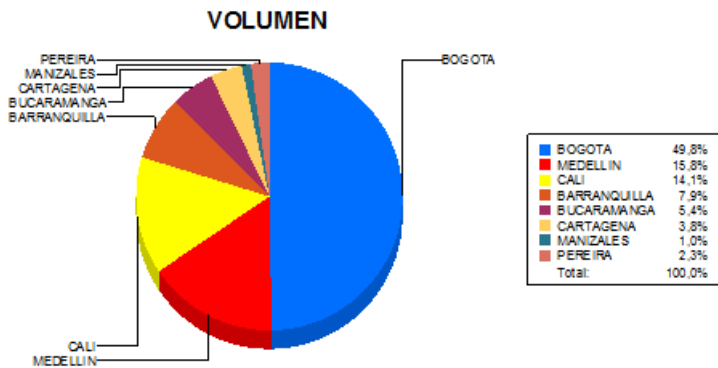

BOLETIN INFORMATIVO DIARIO CANJE - PRIMERA SESION

Plaza	Cantidad	Millones (\$)
BOGOTA	20.760	359.147,36
MEDELLIN	6.574	126.643,05
CALI	5.886	67.187,30
BARRANQUILLA	3.290	48.083,21
BUCARAMANGA	2.252	33.224,02
CARTAGENA	1.582	21.364,70
MANIZALES	409	6.566,11
PEREIRA	973	11.801,26
TOTAL	41.726	674.017,01

DISTRIBUCION DEL CANJE ENVIADO POR SUCURSAL

08/01/2019