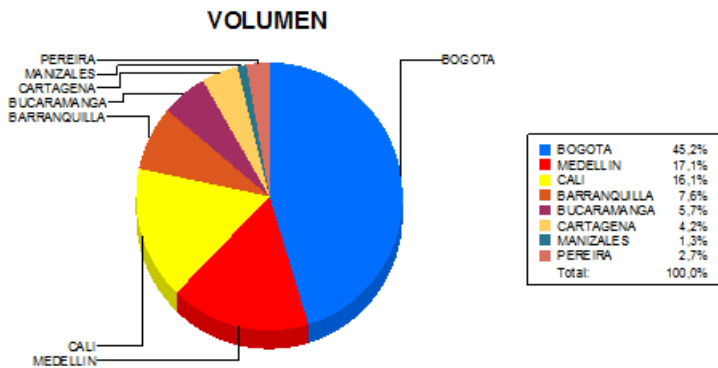

BOLETIN INFORMATIVO DIARIO CANJE - PRIMERA SESION

Plaza	Cantidad	Millones (\$)
BOGOTA	14.449	265.391,59
MEDELLIN	5.462	187.240,28
CALI	5.141	75.806,57
BARRANQUILLA	2.445	40.396,94
BUCARAMANGA	1.834	28.779,76
CARTAGENA	1.355	17.376,79
MANIZALES	427	15.614,54
PEREIRA	857	11.421,17
TOTAL	31.970	642.027,65

DISTRIBUCION DEL CANJE ENVIADO POR SUCURSAL

04/01/2019