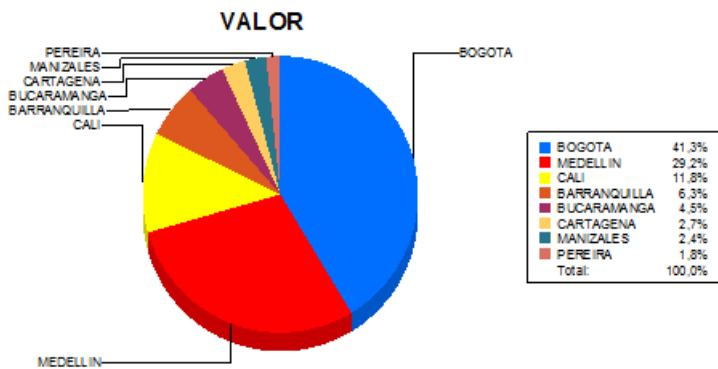

BOLETIN INFORMATIVO DIARIO CANJE - PRIMERA SESION

Plaza	Cantidad	Millones (\$)
BOGOTA	14.449	265.391,59
MEDELLIN	5.462	187.240,28
CALI	5.141	75.806,57
BARRANQUILLA	2.445	40.396,94
BUCARAMANGA	1.834	28.779,76
CARTAGENA	1.355	17.376,79
MANIZALES	427	15.614,54
PEREIRA	857	11.421,17
TOTAL	31.970	642.027,65

DISTRIBUCION DEL CANJE ENVIADO POR SUCURSAL

04/01/2019