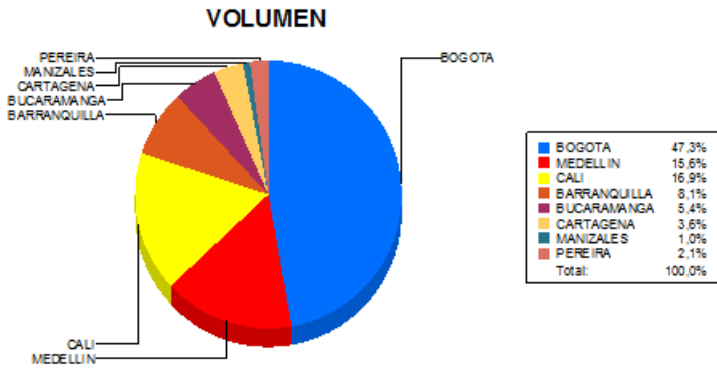

BOLETIN INFORMATIVO DIARIO CANJE - PRIMERA SESION

Plaza	Cantidad	Millones (\$)
BOGOTA	19.691	600.673,69
MEDELLIN	6.496	158.008,82
CALI	7.034	103.644,34
BARRANQUILLA	3.361	61.110,15
BUCARAMANGA	2.232	51.350,92
CARTAGENA	1.478	23.433,41
MANIZALES	413	7.876,64
PEREIRA	892	13.941,48
TOTAL	41.597	1.020.039,45

DISTRIBUCION DEL CANJE ENVIADO POR SUCURSAL

02/01/2019