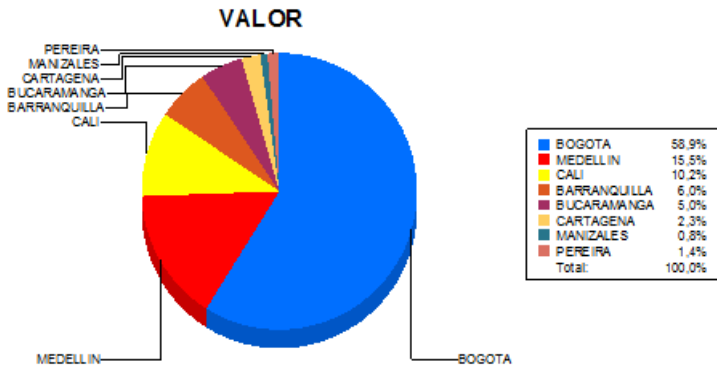

BOLETIN INFORMATIVO DIARIO CANJE - PRIMERA SESION

Plaza	Cantidad	Millones (\$)
BOGOTA	19.691	600.673,69
MEDELLIN	6.496	158.008,82
CALI	7.034	103.644,34
BARRANQUILLA	3.361	61.110,15
BUCARAMANGA	2.232	51.350,92
CARTAGENA	1.478	23.433,41
MANIZALES	413	7.876,64
PEREIRA	892	13.941,48
TOTAL	41.597	1.020.039,45

DISTRIBUCION DEL CANJE ENVIADO POR SUCURSAL

02/01/2019