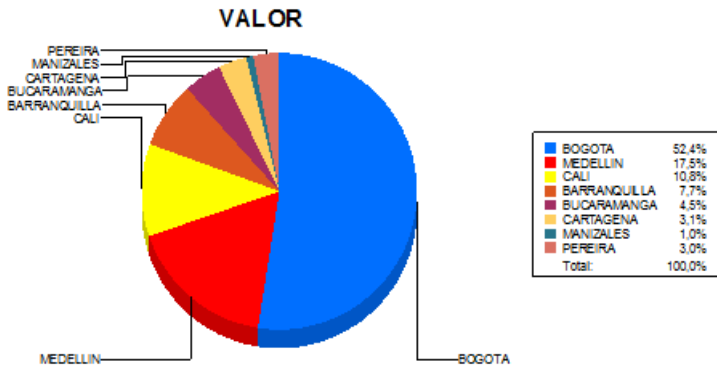

BOLETIN INFORMATIVO DIARIO CANJE - PRIMERA SESION

Plaza	Cantidad	Millones (\$)
BOGOTA	27.880	731.735,02
MEDELLIN	6.720	244.132,57
CALI	6.559	151.046,53
BARRANQUILLA	3.952	107.788,16
BUCARAMANGA	2.731	62.593,14
CARTAGENA	1.799	43.977,36
MANIZALES	602	13.991,17
PEREIRA	1.114	41.664,91
TOTAL	51.357	1.396.928,85

DISTRIBUCION DEL CANJE ENVIADO POR SUCURSAL

27/12/2018