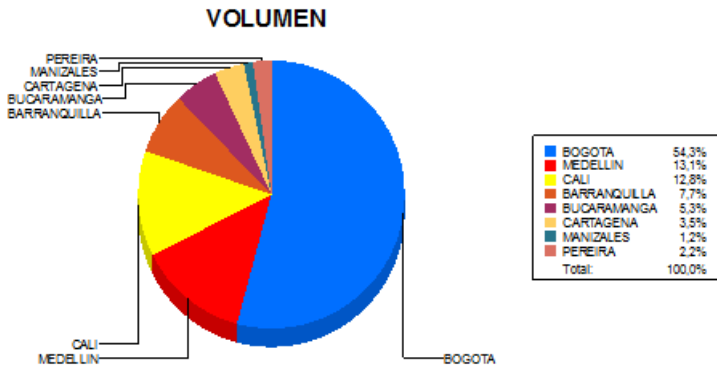

BOLETIN INFORMATIVO DIARIO CANJE - PRIMERA SESION

Plaza	Cantidad	Millones (\$)
BOGOTA	27.880	731.735,02
MEDELLIN	6.720	244.132,57
CALI	6.559	151.046,53
BARRANQUILLA	3.952	107.788,16
BUCARAMANGA	2.731	62.593,14
CARTAGENA	1.799	43.977,36
MANIZALES	602	13.991,17
PEREIRA	1.114	41.664,91
TOTAL	51.357	1.396.928,85

DISTRIBUCION DEL CANJE ENVIADO POR SUCURSAL

27/12/2018