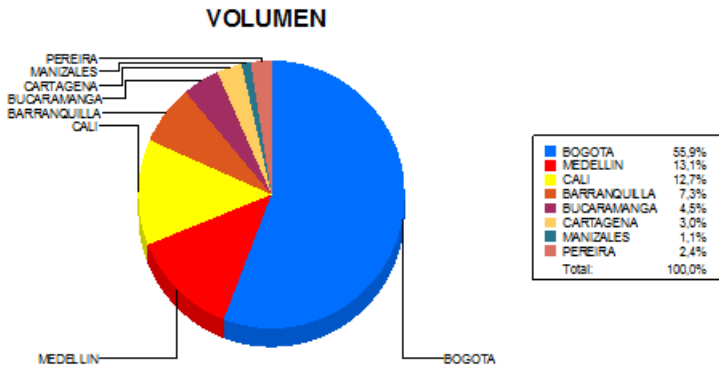

BOLETIN INFORMATIVO DIARIO CANJE - PRIMERA SESION

Plaza	Cantidad	Millones (\$)
BOGOTA	26.370	577.043,60
MEDELLIN	6.153	171.517,52
CALI	5.979	100.661,09
BARRANQUILLA	3.441	66.166,26
BUCARAMANGA	2.113	37.340,86
CARTAGENA	1.426	62.723,94
MANIZALES	510	20.599,19
PEREIRA	1.147	25.652,48
TOTAL	47.139	1.061.704,95

DISTRIBUCION DEL CANJE ENVIADO POR SUCURSAL

26/12/2018