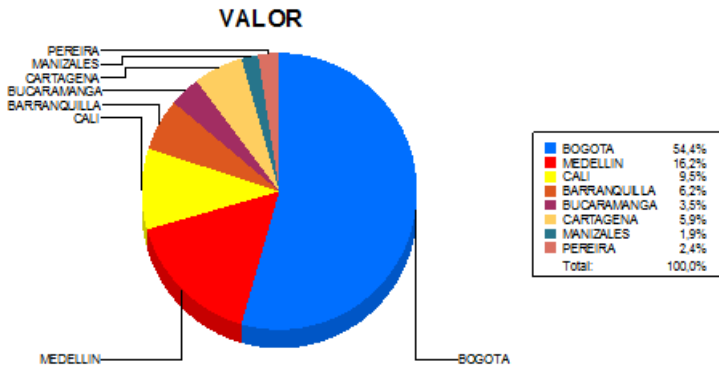

BOLETIN INFORMATIVO DIARIO CANJE - PRIMERA SESION

Plaza	Cantidad	Millones (\$)
BOGOTA	26.370	577.043,60
MEDELLIN	6.153	171.517,52
CALI	5.979	100.661,09
BARRANQUILLA	3.441	66.166,26
BUCARAMANGA	2.113	37.340,86
CARTAGENA	1.426	62.723,94
MANIZALES	510	20.599,19
PEREIRA	1.147	25.652,48
TOTAL	47.139	1.061.704,95

DISTRIBUCION DEL CANJE ENVIADO POR SUCURSAL

26/12/2018