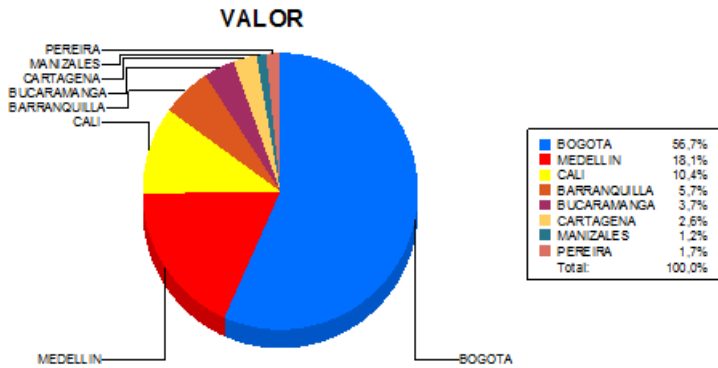

BOLETIN INFORMATIVO DIARIO CANJE - PRIMERA SESION

Plaza	Cantidad	Millones (\$)
BOGOTA	32.172	670.512,49
MEDELLIN	7.550	213.616,06
CALI	8.774	122.605,85
BARRANQUILLA	4.321	67.704,14
BUCARAMANGA	2.199	43.840,75
CARTAGENA	1.854	30.706,82
MANIZALES	639	14.469,89
PEREIRA	1.304	19.942,13
TOTAL	58.813	1.183.398,12

DISTRIBUCION DEL CANJE ENVIADO POR SUCURSAL

21/12/2018