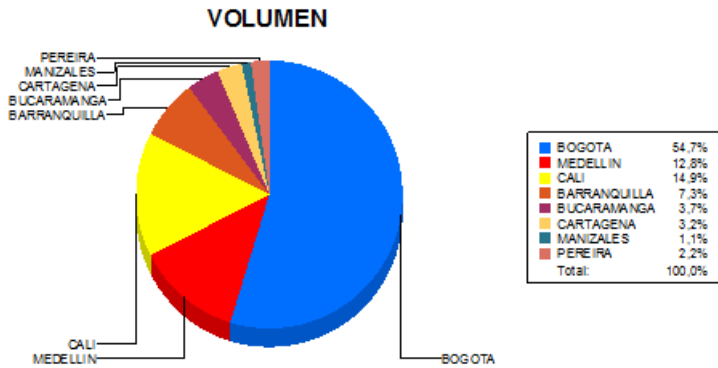

BOLETIN INFORMATIVO DIARIO CANJE - PRIMERA SESION

Plaza	Cantidad	Millones (\$)
BOGOTA	32.172	670.512,49
MEDELLIN	7.550	213.616,06
CALI	8.774	122.605,85
BARRANQUILLA	4.321	67.704,14
BUCARAMANGA	2.199	43.840,75
CARTAGENA	1.854	30.706,82
MANIZALES	639	14.469,89
PEREIRA	1.304	19.942,13
TOTAL	58.813	1.183.398,12

DISTRIBUCION DEL CANJE ENVIADO POR SUCURSAL

21/12/2018