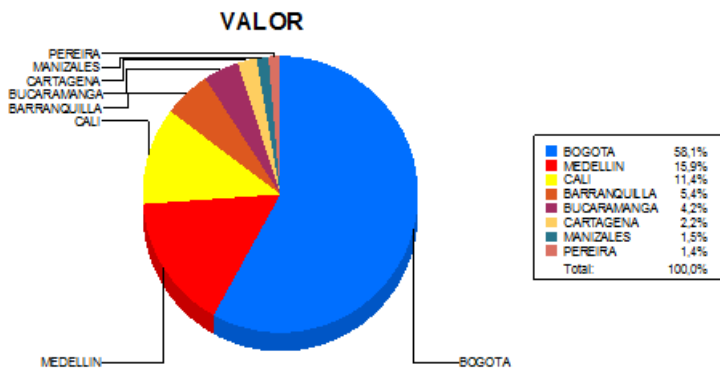

## BOLETIN INFORMATIVO DIARIO CANJE - PRIMERA SESION

Plaza	Cantidad	Millones (\$)
<b>BOGOTA</b>	<b>33.048</b>	<b>612.510,81</b>
<b>MEDELLIN</b>	<b>8.389</b>	<b>167.661,12</b>
<b>CALI</b>	<b>9.189</b>	<b>120.280,64</b>
<b>BARRANQUILLA</b>	<b>4.385</b>	<b>56.655,96</b>
<b>BUCARAMANGA</b>	<b>2.786</b>	<b>44.093,95</b>
<b>CARTAGENA</b>	<b>1.998</b>	<b>23.384,02</b>
<b>MANIZALES</b>	<b>740</b>	<b>15.415,92</b>
<b>PEREIRA</b>	<b>1.186</b>	<b>14.516,29</b>
<b>TOTAL</b>	<b>61.721</b>	<b>1.054.518,70</b>

### DISTRIBUCION DEL CANJE ENVIADO POR SUCURSAL

17/12/2018