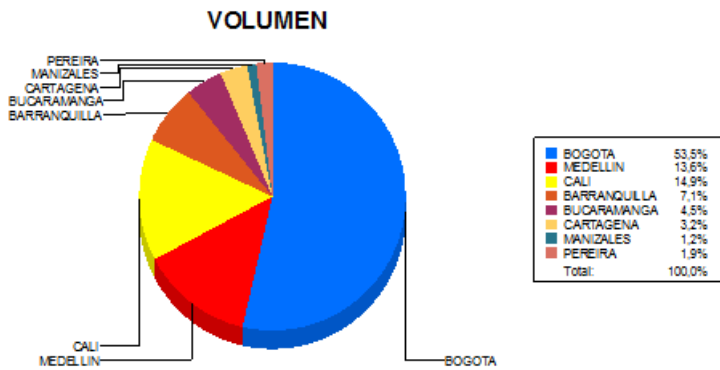

## BOLETIN INFORMATIVO DIARIO CANJE - PRIMERA SESION

Plaza	Cantidad	Millones (\$)
<b>BOGOTA</b>	<b>33.048</b>	<b>612.510,81</b>
<b>MEDELLIN</b>	<b>8.389</b>	<b>167.661,12</b>
<b>CALI</b>	<b>9.189</b>	<b>120.280,64</b>
<b>BARRANQUILLA</b>	<b>4.385</b>	<b>56.655,96</b>
<b>BUCARAMANGA</b>	<b>2.786</b>	<b>44.093,95</b>
<b>CARTAGENA</b>	<b>1.998</b>	<b>23.384,02</b>
<b>MANIZALES</b>	<b>740</b>	<b>15.415,92</b>
<b>PEREIRA</b>	<b>1.186</b>	<b>14.516,29</b>
<b>TOTAL</b>	<b>61.721</b>	<b>1.054.518,70</b>

### DISTRIBUCION DEL CANJE ENVIADO POR SUCURSAL

17/12/2018