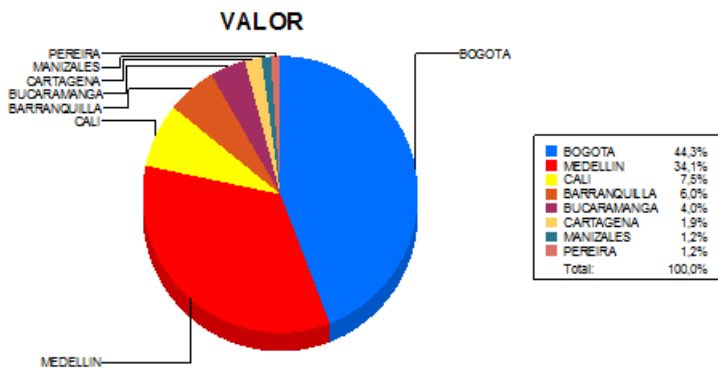

BOLETIN INFORMATIVO DIARIO CANJE - PRIMERA SESION

Plaza	Cantidad	Millones (\$)
BOGOTA	24.074	418.236,36
MEDELLIN	6.237	322.041,97
CALI	6.551	70.435,32
BARRANQUILLA	3.595	56.266,64
BUCARAMANGA	2.089	37.684,90
CARTAGENA	1.499	17.930,10
MANIZALES	444	11.204,36
PEREIRA	856	10.944,69
TOTAL	45.345	944.744,35

DISTRIBUCION DEL CANJE ENVIADO POR SUCURSAL

11/12/2018