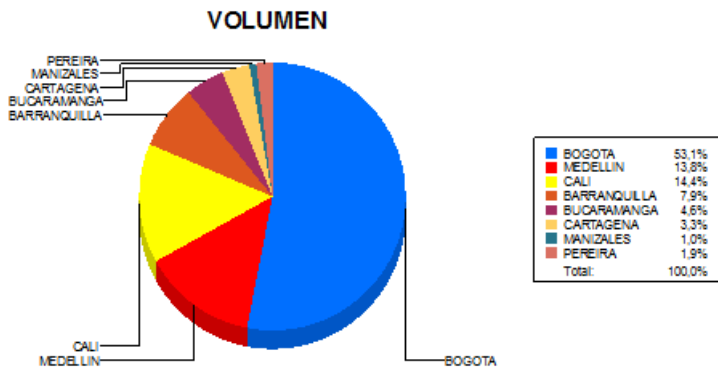

BOLETIN INFORMATIVO DIARIO CANJE - PRIMERA SESION

Plaza	Cantidad	Millones (\$)
BOGOTA	24.074	418.236,36
MEDELLIN	6.237	322.041,97
CALI	6.551	70.435,32
BARRANQUILLA	3.595	56.266,64
BUCARAMANGA	2.089	37.684,90
CARTAGENA	1.499	17.930,10
MANIZALES	444	11.204,36
PEREIRA	856	10.944,69
TOTAL	45.345	944.744,35

DISTRIBUCION DEL CANJE ENVIADO POR SUCURSAL

11/12/2018