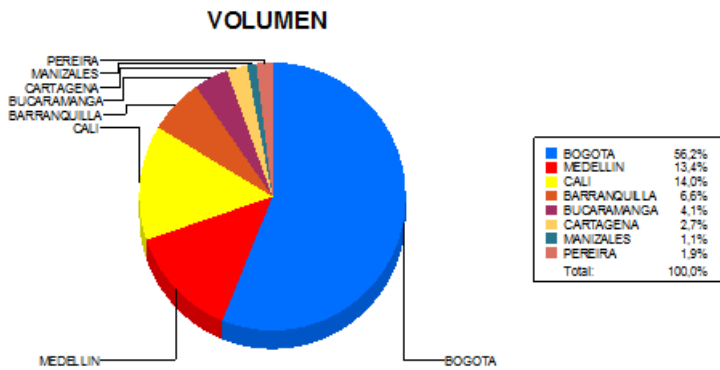

## BOLETIN INFORMATIVO DIARIO CANJE - PRIMERA SESION

Plaza	Cantidad	Millones (\$)
<b>BOGOTA</b>	<b>29.754</b>	<b>466.631,45</b>
<b>MEDELLIN</b>	<b>7.097</b>	<b>96.571,49</b>
<b>CALI</b>	<b>7.409</b>	<b>87.830,41</b>
<b>BARRANQUILLA</b>	<b>3.506</b>	<b>72.398,03</b>
<b>BUCARAMANGA</b>	<b>2.161</b>	<b>40.304,77</b>
<b>CARTAGENA</b>	<b>1.451</b>	<b>17.533,81</b>
<b>MANIZALES</b>	<b>558</b>	<b>5.975,73</b>
<b>PEREIRA</b>	<b>990</b>	<b>17.787,18</b>
<b>TOTAL</b>	<b>52.926</b>	<b>805.032,88</b>

### DISTRIBUCION DEL CANJE ENVIADO POR SUCURSAL

10/12/2018