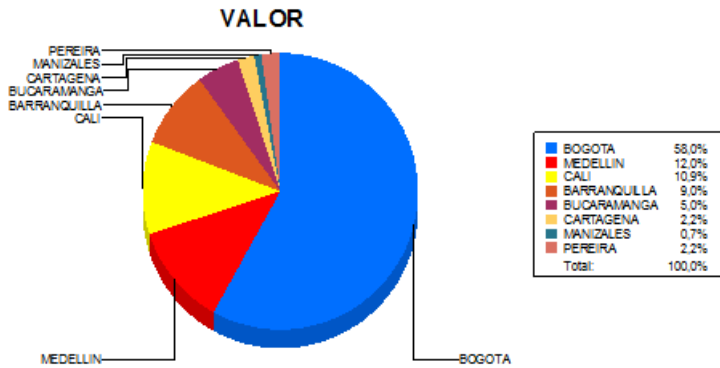

## BOLETIN INFORMATIVO DIARIO CANJE - PRIMERA SESION

Plaza	Cantidad	Millones (\$)
<b>BOGOTA</b>	<b>29.754</b>	<b>466.631,45</b>
<b>MEDELLIN</b>	<b>7.097</b>	<b>96.571,49</b>
<b>CALI</b>	<b>7.409</b>	<b>87.830,41</b>
<b>BARRANQUILLA</b>	<b>3.506</b>	<b>72.398,03</b>
<b>BUCARAMANGA</b>	<b>2.161</b>	<b>40.304,77</b>
<b>CARTAGENA</b>	<b>1.451</b>	<b>17.533,81</b>
<b>MANIZALES</b>	<b>558</b>	<b>5.975,73</b>
<b>PEREIRA</b>	<b>990</b>	<b>17.787,18</b>
<b>TOTAL</b>	<b>52.926</b>	<b>805.032,88</b>

### DISTRIBUCION DEL CANJE ENVIADO POR SUCURSAL

10/12/2018