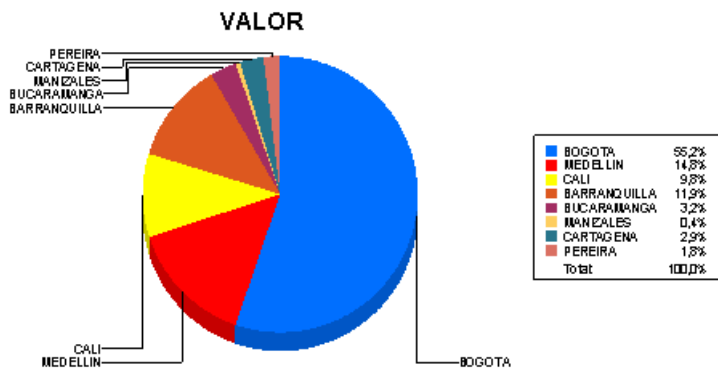

BOLETIN INFORMATIVO DIARIO DEVOLUCION - SEGUNDA SESION

Plaza	Cantidad	Millones (\$)
BOGOTA	1.377	13.878,02
MEDELLIN	306	3.724,64
CALI	274	2.460,14
BARRANQUILLA	169	2.983,61
BUCARAMANGA	98	800,08
MANIZALES	12	107,93
CARTAGENA	62	725,85
PEREIRA	31	463,66
TOTAL	2.329	25.143,92

DISTRIBUCION DE LA DEVOLUCION ENVIADA POR SUCURSAL

07/12/2018