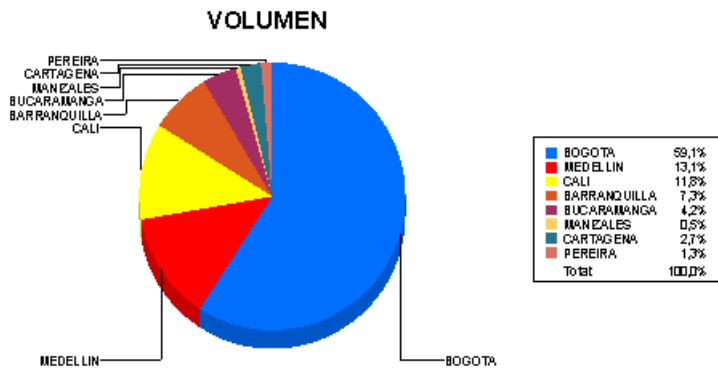

BOLETIN INFORMATIVO DIARIO DEVOLUCION - SEGUNDA SESION

Plaza	Cantidad	Millones (\$)
BOGOTA	1.377	13.878,02
MEDELLIN	306	3.724,64
CALI	274	2.460,14
BARRANQUILLA	169	2.983,61
BUCARAMANGA	98	800,08
MANIZALES	12	107,93
CARTAGENA	62	725,85
PEREIRA	31	463,66
TOTAL	2.329	25.143,92

DISTRIBUCION DE LA DEVOLUCION ENVIADA POR SUCURSAL

07/12/2018