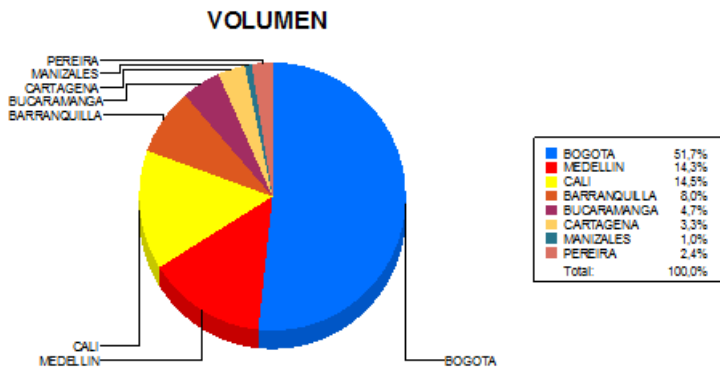

BOLETIN INFORMATIVO DIARIO CANJE - PRIMERA SESION

Plaza	Cantidad	Millones (\$)
BOGOTA	24.789	437.074,65
MEDELLIN	6.863	123.859,96
CALI	6.970	95.813,48
BARRANQUILLA	3.822	75.299,62
BUCARAMANGA	2.244	35.528,55
CARTAGENA	1.592	21.031,28
MANIZALES	494	13.089,05
PEREIRA	1.150	17.453,25
TOTAL	47.924	819.149,83

DISTRIBUCION DEL CANJE ENVIADO POR SUCURSAL

07/12/2018