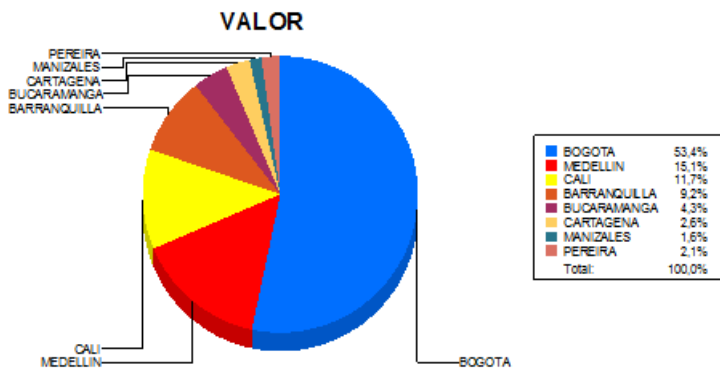

BOLETIN INFORMATIVO DIARIO CANJE - PRIMERA SESION

Plaza	Cantidad	Millones (\$)
BOGOTA	24.789	437.074,65
MEDELLIN	6.863	123.859,96
CALI	6.970	95.813,48
BARRANQUILLA	3.822	75.299,62
BUCARAMANGA	2.244	35.528,55
CARTAGENA	1.592	21.031,28
MANIZALES	494	13.089,05
PEREIRA	1.150	17.453,25
TOTAL	47.924	819.149,83

DISTRIBUCION DEL CANJE ENVIADO POR SUCURSAL

07/12/2018