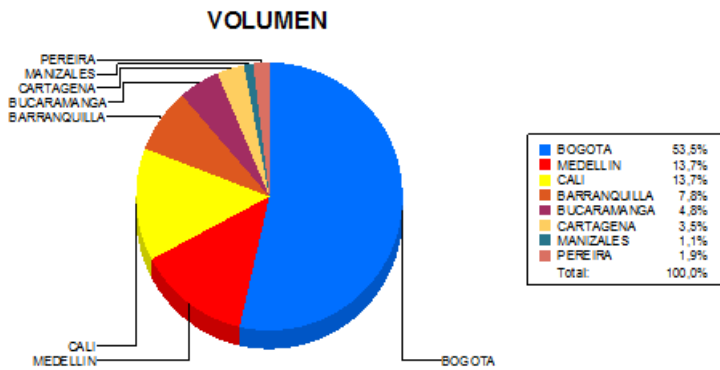

BOLETIN INFORMATIVO DIARIO CANJE - PRIMERA SESION

Plaza	Cantidad	Millones (\$)
BOGOTA	23.268	400.936,19
MEDELLIN	5.952	93.254,04
CALI	5.972	56.723,29
BARRANQUILLA	3.396	138.637,03
BUCARAMANGA	2.096	54.095,84
CARTAGENA	1.509	17.455,74
MANIZALES	486	8.301,76
PEREIRA	809	11.404,14
TOTAL	43.488	780.808,04

DISTRIBUCION DEL CANJE ENVIADO POR SUCURSAL

06/12/2018