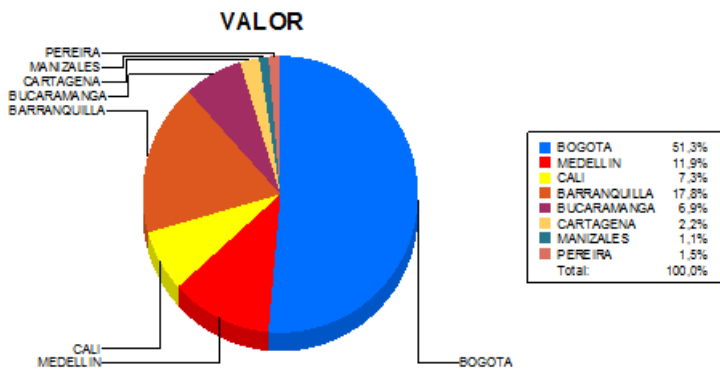

BOLETIN INFORMATIVO DIARIO CANJE - PRIMERA SESION

Plaza	Cantidad	Millones (\$)
BOGOTA	23.268	400.936,19
MEDELLIN	5.952	93.254,04
CALI	5.972	56.723,29
BARRANQUILLA	3.396	138.637,03
BUCARAMANGA	2.096	54.095,84
CARTAGENA	1.509	17.455,74
MANIZALES	486	8.301,76
PEREIRA	809	11.404,14
TOTAL	43.488	780.808,04

DISTRIBUCION DEL CANJE ENVIADO POR SUCURSAL

06/12/2018