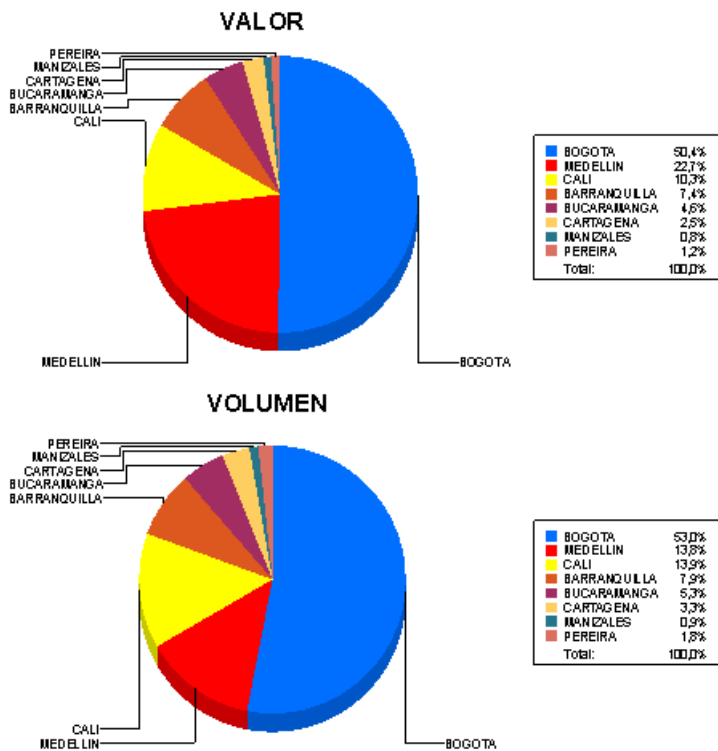

BOLETIN INFORMATIVO DIARIO CANJE - PRIMERA SESION

Plaza	Cantidad	Millones (\$)
BOGOTA	24.672	386.485,93
MEDELLIN	6.409	174.289,90
CALI	6.460	78.900,86
BARRANQUILLA	3.690	56.411,25
BUCARAMANGA	2.473	35.619,09
CARTAGENA	1.558	19.435,23
MANIZALES	434	6.463,43
PEREIRA	837	9.135,11
TOTAL	46.533	766.740,81

DISTRIBUCION DEL CANJE ENVIADO POR SUCURSAL

05/12/2018