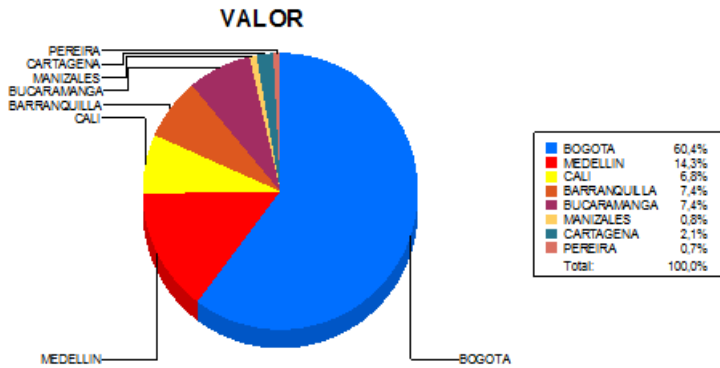

BOLETIN INFORMATIVO DIARIO DEVOLUCION - SEGUNDA SESION

Plaza	Cantidad	Millones (\$)
BOGOTA	1.332	13.734,61
MEDELLIN	271	3.253,15
CALI	199	1.554,34
BARRANQUILLA	139	1.684,56
BUCARAMANGA	100	1.684,55
MANIZALES	18	183,82
CARTAGENA	50	480,70
PEREIRA	18	161,94
TOTAL	2.127	22.737,67

DISTRIBUCION DE LA DEVOLUCION ENVIADA POR SUCURSAL

04/12/2018