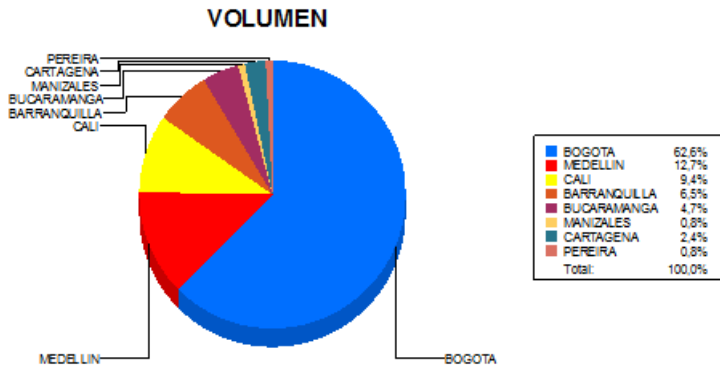

BOLETIN INFORMATIVO DIARIO DEVOLUCION - SEGUNDA SESION

Plaza	Cantidad	Millones (\$)
BOGOTA	1.332	13.734,61
MEDELLIN	271	3.253,15
CALI	199	1.554,34
BARRANQUILLA	139	1.684,56
BUCARAMANGA	100	1.684,55
MANIZALES	18	183,82
CARTAGENA	50	480,70
PEREIRA	18	161,94
TOTAL	2.127	22.737,67

DISTRIBUCION DE LA DEVOLUCION ENVIADA POR SUCURSAL

04/12/2018