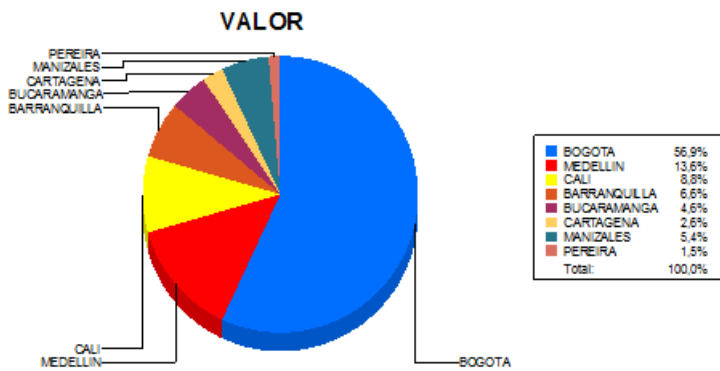

## BOLETIN INFORMATIVO DIARIO CANJE - PRIMERA SESION

Plaza	Cantidad	Millones (\$)
<b>BOGOTA</b>	<b>24.392</b>	<b>482.417,54</b>
<b>MEDELLIN</b>	<b>6.386</b>	<b>115.109,10</b>
<b>CALI</b>	<b>6.702</b>	<b>74.725,38</b>
<b>BARRANQUILLA</b>	<b>3.442</b>	<b>56.248,88</b>
<b>BUCARAMANGA</b>	<b>2.256</b>	<b>38.812,33</b>
<b>CARTAGENA</b>	<b>1.560</b>	<b>22.029,47</b>
<b>MANIZALES</b>	<b>500</b>	<b>45.462,65</b>
<b>PEREIRA</b>	<b>892</b>	<b>12.369,46</b>
<b>TOTAL</b>	<b>46.130</b>	<b>847.174,81</b>

### DISTRIBUCION DEL CANJE ENVIADO POR SUCURSAL

04/12/2018