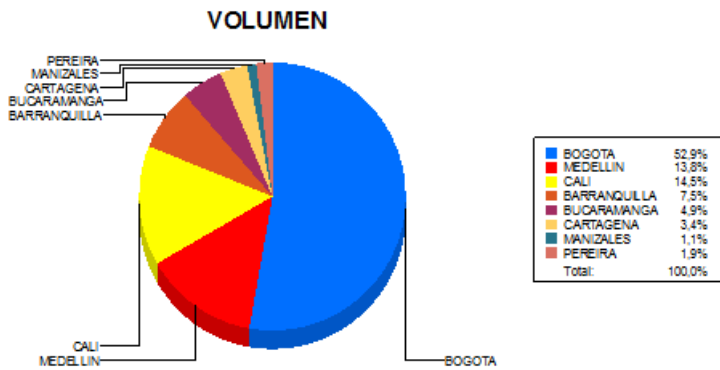

## BOLETIN INFORMATIVO DIARIO CANJE - PRIMERA SESION

Plaza	Cantidad	Millones (\$)
<b>BOGOTA</b>	<b>24.392</b>	<b>482.417,54</b>
<b>MEDELLIN</b>	<b>6.386</b>	<b>115.109,10</b>
<b>CALI</b>	<b>6.702</b>	<b>74.725,38</b>
<b>BARRANQUILLA</b>	<b>3.442</b>	<b>56.248,88</b>
<b>BUCARAMANGA</b>	<b>2.256</b>	<b>38.812,33</b>
<b>CARTAGENA</b>	<b>1.560</b>	<b>22.029,47</b>
<b>MANIZALES</b>	<b>500</b>	<b>45.462,65</b>
<b>PEREIRA</b>	<b>892</b>	<b>12.369,46</b>
<b>TOTAL</b>	<b>46.130</b>	<b>847.174,81</b>

### DISTRIBUCION DEL CANJE ENVIADO POR SUCURSAL

04/12/2018