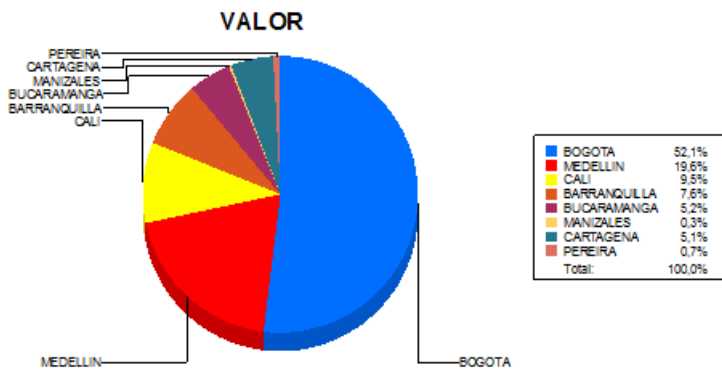

BOLETIN INFORMATIVO DIARIO DEVOLUCION - SEGUNDA SESION

Plaza	Cantidad	Millones (\$)
BOGOTA	2.084	18.501,49
MEDELLIN	376	6.977,86
CALI	429	3.358,92
BARRANQUILLA	258	2.704,39
BUCARAMANGA	157	1.832,79
MANIZALES	14	108,71
CARTAGENA	121	1.799,84
PEREIRA	29	254,13
TOTAL	3.468	35.538,14

DISTRIBUCION DE LA DEVOLUCION ENVIADA POR SUCURSAL

03/12/2018