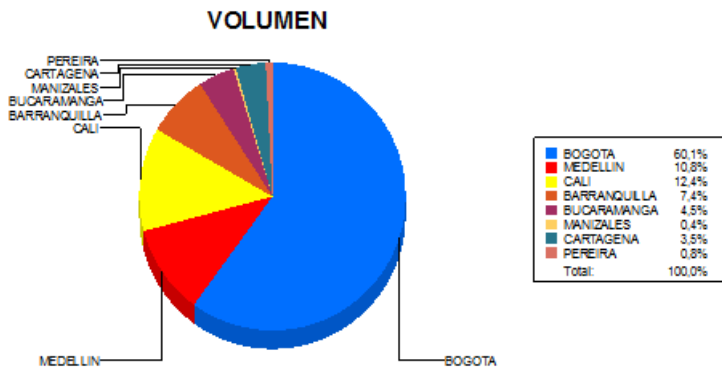

BOLETIN INFORMATIVO DIARIO DEVOLUCION - SEGUNDA SESION

Plaza	Cantidad	Millones (\$)
BOGOTA	2.084	18.501,49
MEDELLIN	376	6.977,86
CALI	429	3.358,92
BARRANQUILLA	258	2.704,39
BUCARAMANGA	157	1.832,79
MANIZALES	14	108,71
CARTAGENA	121	1.799,84
PEREIRA	29	254,13
TOTAL	3.468	35.538,14

DISTRIBUCION DE LA DEVOLUCION ENVIADA POR SUCURSAL

03/12/2018