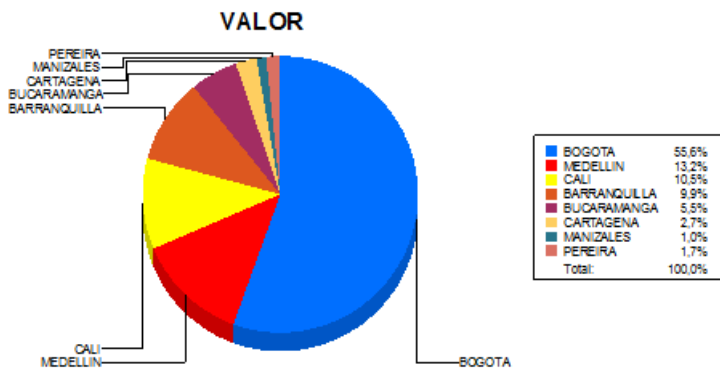

## BOLETIN INFORMATIVO DIARIO CANJE - PRIMERA SESION

Plaza	Cantidad	Millones (\$)
<b>BOGOTA</b>	<b>30.152</b>	<b>501.510,06</b>
<b>MEDELLIN</b>	<b>7.481</b>	<b>118.864,25</b>
<b>CALI</b>	<b>8.295</b>	<b>94.990,35</b>
<b>BARRANQUILLA</b>	<b>4.329</b>	<b>89.651,89</b>
<b>BUCARAMANGA</b>	<b>2.657</b>	<b>49.202,11</b>
<b>CARTAGENA</b>	<b>1.958</b>	<b>24.256,16</b>
<b>MANIZALES</b>	<b>604</b>	<b>8.750,82</b>
<b>PEREIRA</b>	<b>1.114</b>	<b>15.379,20</b>
<b>TOTAL</b>	<b>56.590</b>	<b>902.604,83</b>

### DISTRIBUCION DEL CANJE ENVIADO POR SUCURSAL

03/12/2018