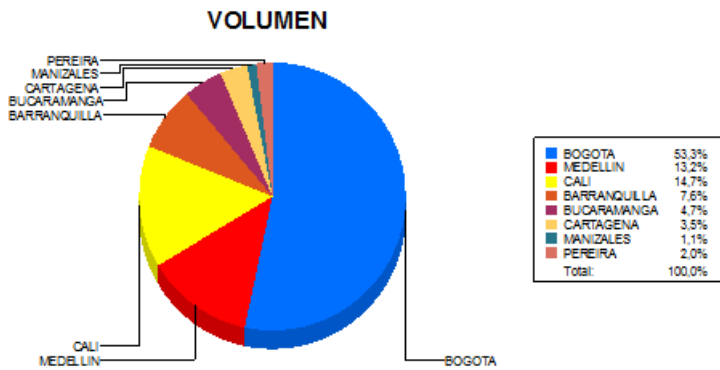

## BOLETIN INFORMATIVO DIARIO CANJE - PRIMERA SESION

Plaza	Cantidad	Millones (\$)
<b>BOGOTA</b>	<b>30.152</b>	<b>501.510,06</b>
<b>MEDELLIN</b>	<b>7.481</b>	<b>118.864,25</b>
<b>CALI</b>	<b>8.295</b>	<b>94.990,35</b>
<b>BARRANQUILLA</b>	<b>4.329</b>	<b>89.651,89</b>
<b>BUCARAMANGA</b>	<b>2.657</b>	<b>49.202,11</b>
<b>CARTAGENA</b>	<b>1.958</b>	<b>24.256,16</b>
<b>MANIZALES</b>	<b>604</b>	<b>8.750,82</b>
<b>PEREIRA</b>	<b>1.114</b>	<b>15.379,20</b>
<b>TOTAL</b>	<b>56.590</b>	<b>902.604,83</b>

### DISTRIBUCION DEL CANJE ENVIADO POR SUCURSAL

03/12/2018