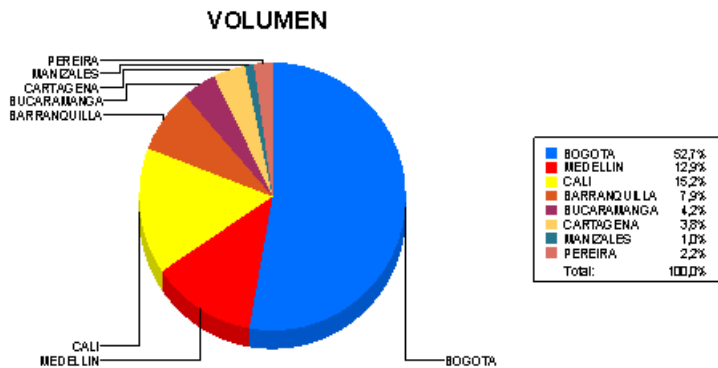

BOLETIN INFORMATIVO DIARIO CANJE - PRIMERA SESION

Plaza	Cantidad	Millones (\$)
BOGOTA	20.701	410.552,18
MEDELLIN	5.091	183.939,20
CALI	5.961	84.798,86
BARRANQUILLA	3.100	71.807,78
BUCARAMANGA	1.670	29.459,25
CARTAGENA	1.498	19.946,55
MANIZALES	410	8.431,40
PEREIRA	884	10.796,58
TOTAL	39.315	819.731,79

DISTRIBUCION DEL CANJE ENVIADO POR SUCURSAL

28/11/2018