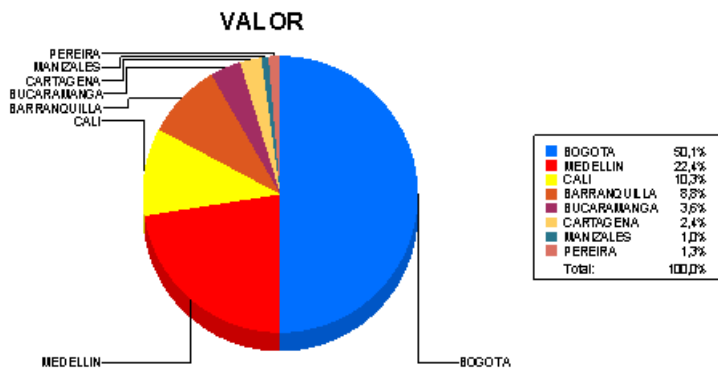

BOLETIN INFORMATIVO DIARIO CANJE - PRIMERA SESION

Plaza	Cantidad	Millones ($)
BOGOTA	20.701	410.552,18
MEDELLIN	5.091	183.939,20
CALI	5.961	84.798,86
BARRANQUILLA	3.100	71.807,78
BUCARAMANGA	1.670	29.459,25
CARTAGENA	1.498	19.946,55
MANIZALES	410	8.431,40
PEREIRA	884	10.796,58
TOTAL	39.315	819.731,79

DISTRIBUCION DEL CANJE ENVIADO POR SUCURSAL

28/11/2018