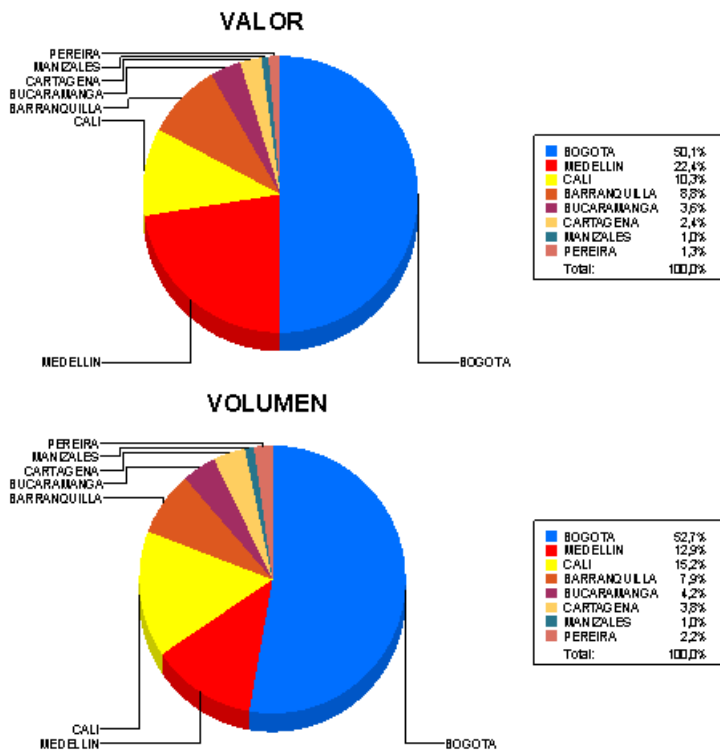

BOLETIN INFORMATIVO DIARIO CANJE - PRIMERA SESION

Plaza	Cantidad	Millones (\$)
BOGOTA	20.701	410.552,18
MEDELLIN	5.091	183.939,20
CALI	5.961	84.798,86
BARRANQUILLA	3.100	71.807,78
BUCARAMANGA	1.670	29.459,25
CARTAGENA	1.498	19.946,55
MANIZALES	410	8.431,40
PEREIRA	884	10.796,58
TOTAL	39.315	819.731,79

DISTRIBUCION DEL CANJE ENVIADO POR SUCURSAL

28/11/2018