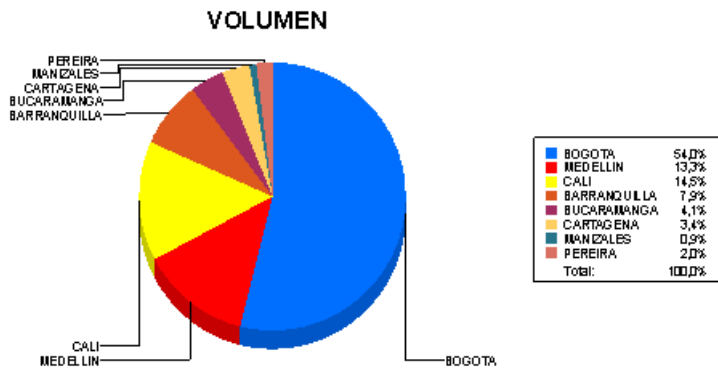

BOLETIN INFORMATIVO DIARIO CANJE - PRIMERA SESION

Plaza	Cantidad	Millones ($)
BOGOTA	28.008	485.770,27
MEDELLIN	6.871	120.627,51
CALI	7.501	78.202,10
BARRANQUILLA	4.102	73.033,89
BUCARAMANGA	2.141	37.619,61
CARTAGENA	1.750	17.442,08
MANIZALES	442	6.616,76
PEREIRA	1.038	13.518,34
TOTAL	51.853	832.830,55

DISTRIBUCION DEL CANJE ENVIADO POR SUCURSAL

26/11/2018