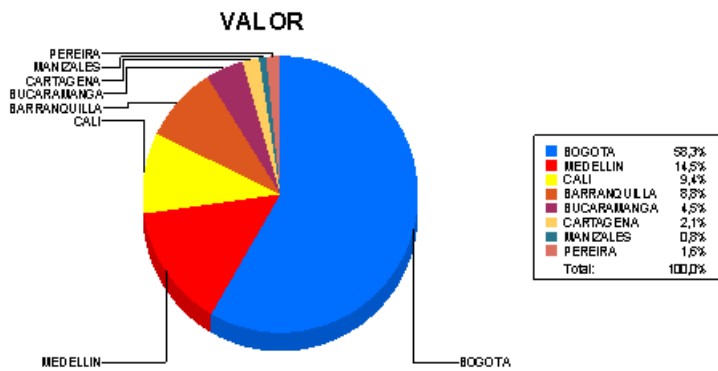

BOLETIN INFORMATIVO DIARIO CANJE - PRIMERA SESION

Plaza	Cantidad	Millones ($)
BOGOTA	28.008	485.770,27
MEDELLIN	6.871	120.627,51
CALI	7.501	78.202,10
BARRANQUILLA	4.102	73.033,89
BUCARAMANGA	2.141	37.619,61
CARTAGENA	1.750	17.442,08
MANIZALES	442	6.616,76
PEREIRA	1.038	13.518,34
TOTAL	51.853	832.830,55

DISTRIBUCION DEL CANJE ENVIADO POR SUCURSAL

26/11/2018